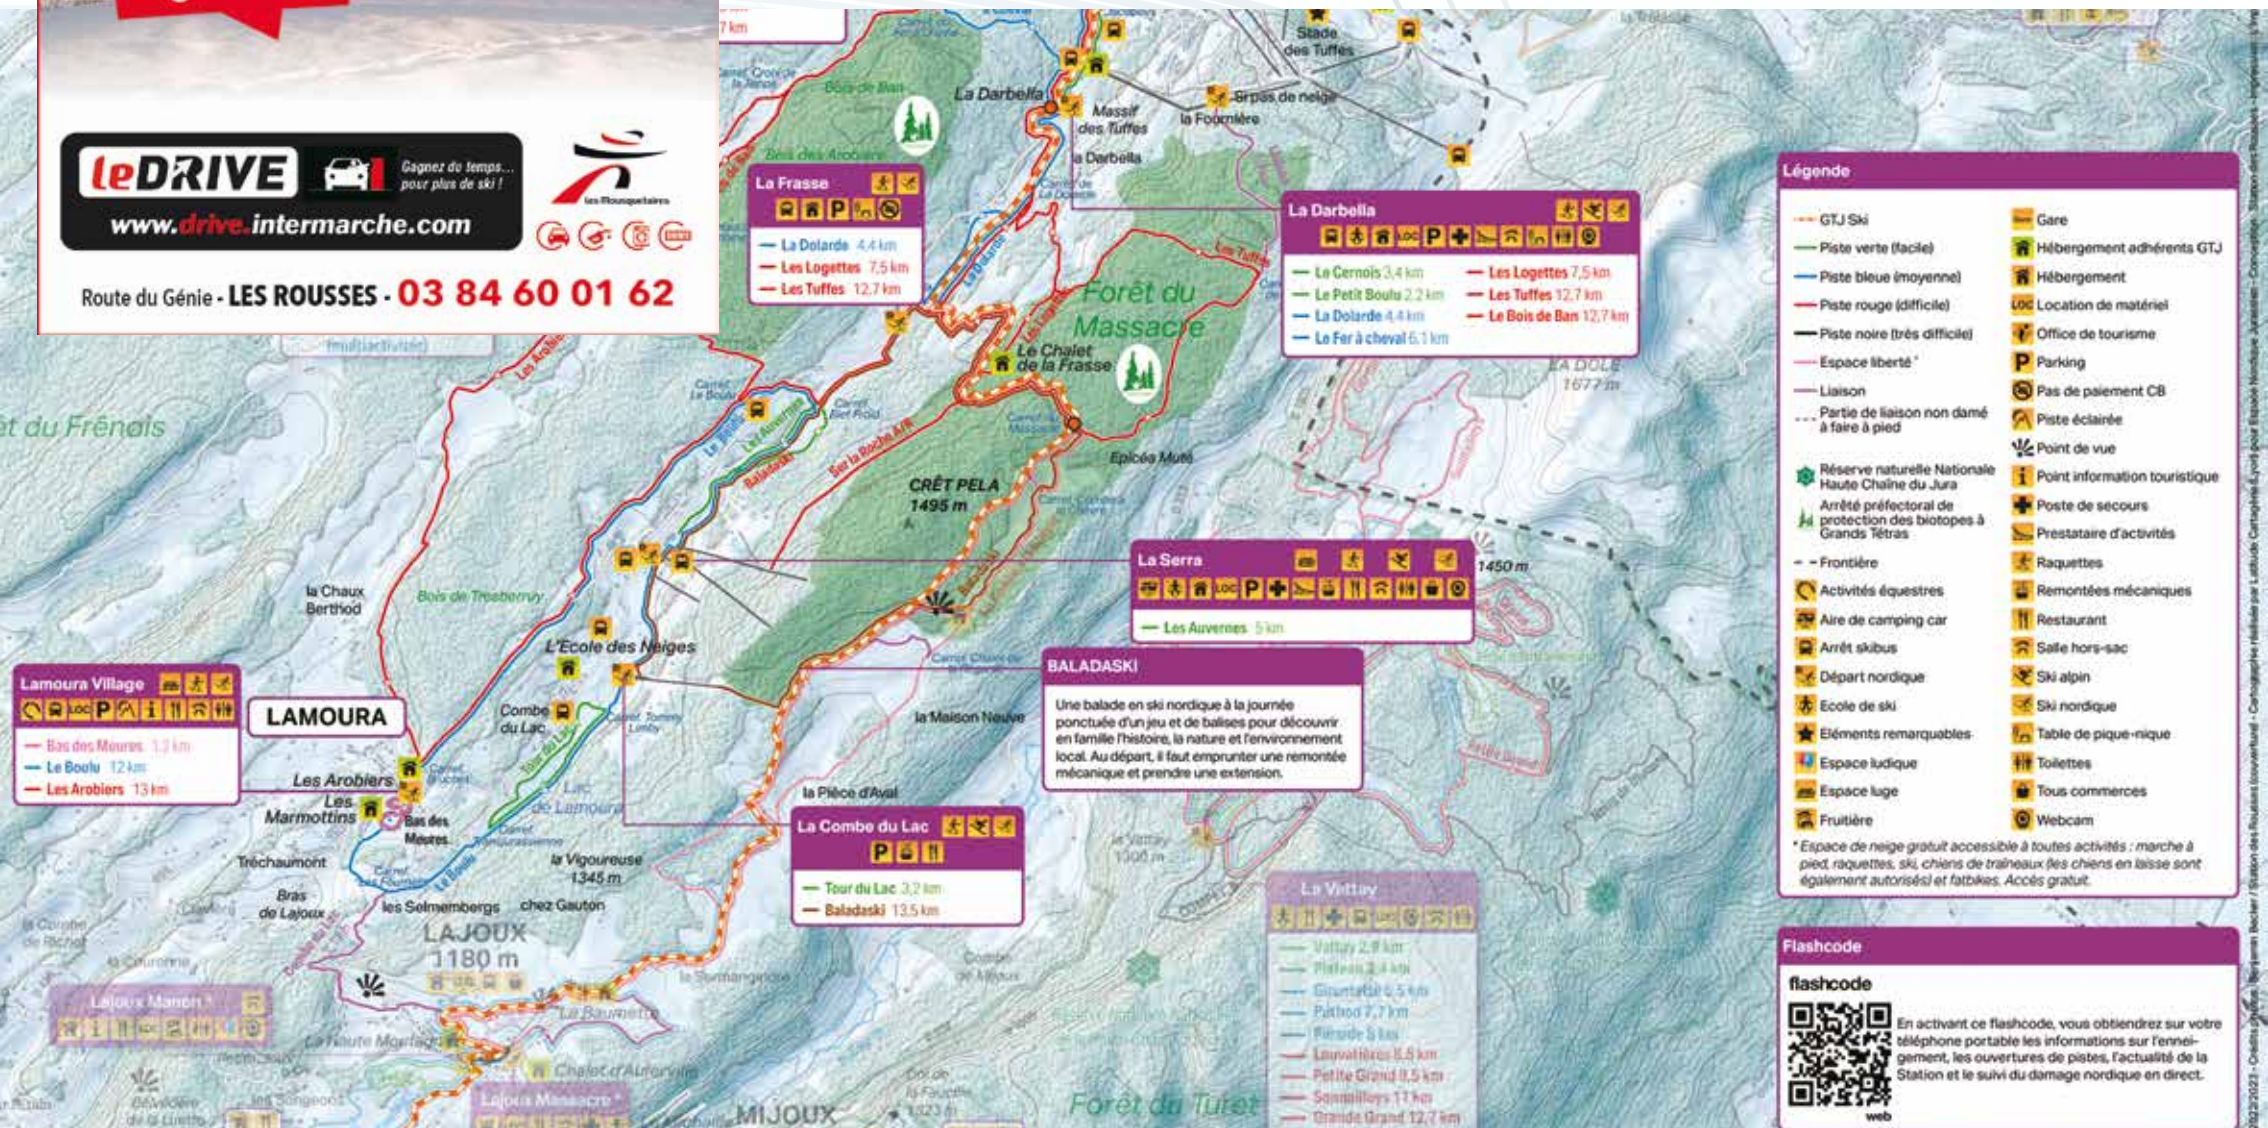

Intermarché SUPER
TOUS UNIS CONTRE LA VIE CHÈRE

GRAND CHOIX DE produits régionaux

leDRIVE Gagnez du temps... pour plus de ski !
www.drive.intermarche.com

Route du Génie - LES ROUSSES - 03 84 60 01 62

LAMOURA **LE CHALET** Le Chalet Lamoura

PAIN & PÂTISSERIES

PETITE RESTAURATION **PIZZA** **NUITÉE**

03 84 60 95 84 - en face de l'église de Lamoura

Fromages et saveurs Florence & Laurent Rietman

BOUTIQUE ET RESTAURATION

Réservations conseillées tél. 06 79 56 41 86 ou 03 84 60 93 42
dpa-jura@yahoo.fr

15, route de Longchaumois - 39310 Lamoura

Chalet Zen

UN MOMENT DE DÉTENTE À LAMOURA !

sauna, hammam, spa, institut de beauté, soins et massages

8 chemin des gentianes, 39310 Lamoura
03 84 60 03 66 | info@o-chalet-zen.fr | www.o-chalet-zen.fr

www.parcpolaire.com **PARC POLAIRE** Safari pedestre

Tél. 03 81 69 20 20
contact@parcpolaire.com 25240 CHAUX-NEUVE

www.lesarobiers.fr **Les Arobiers** Hôtel - Restaurant ***

Tél. : +33 (0)3 84 41 27 26
info@lesarobiers.fr
430, grande rue - 39310 LAMOURA

JURA SUR LÉMAN
Prenez de la hauteur

WWW.JURASURLEMAN.COM

Un domaine commun de

Gedimat Pagani

DES FONDATIONS AUX FINITIONS

OYONNAX SAINT-LUPICIN PORT-LA-CLUSE

04 74 77 30 31 03 84 42 12 11 04 74 76 09 42