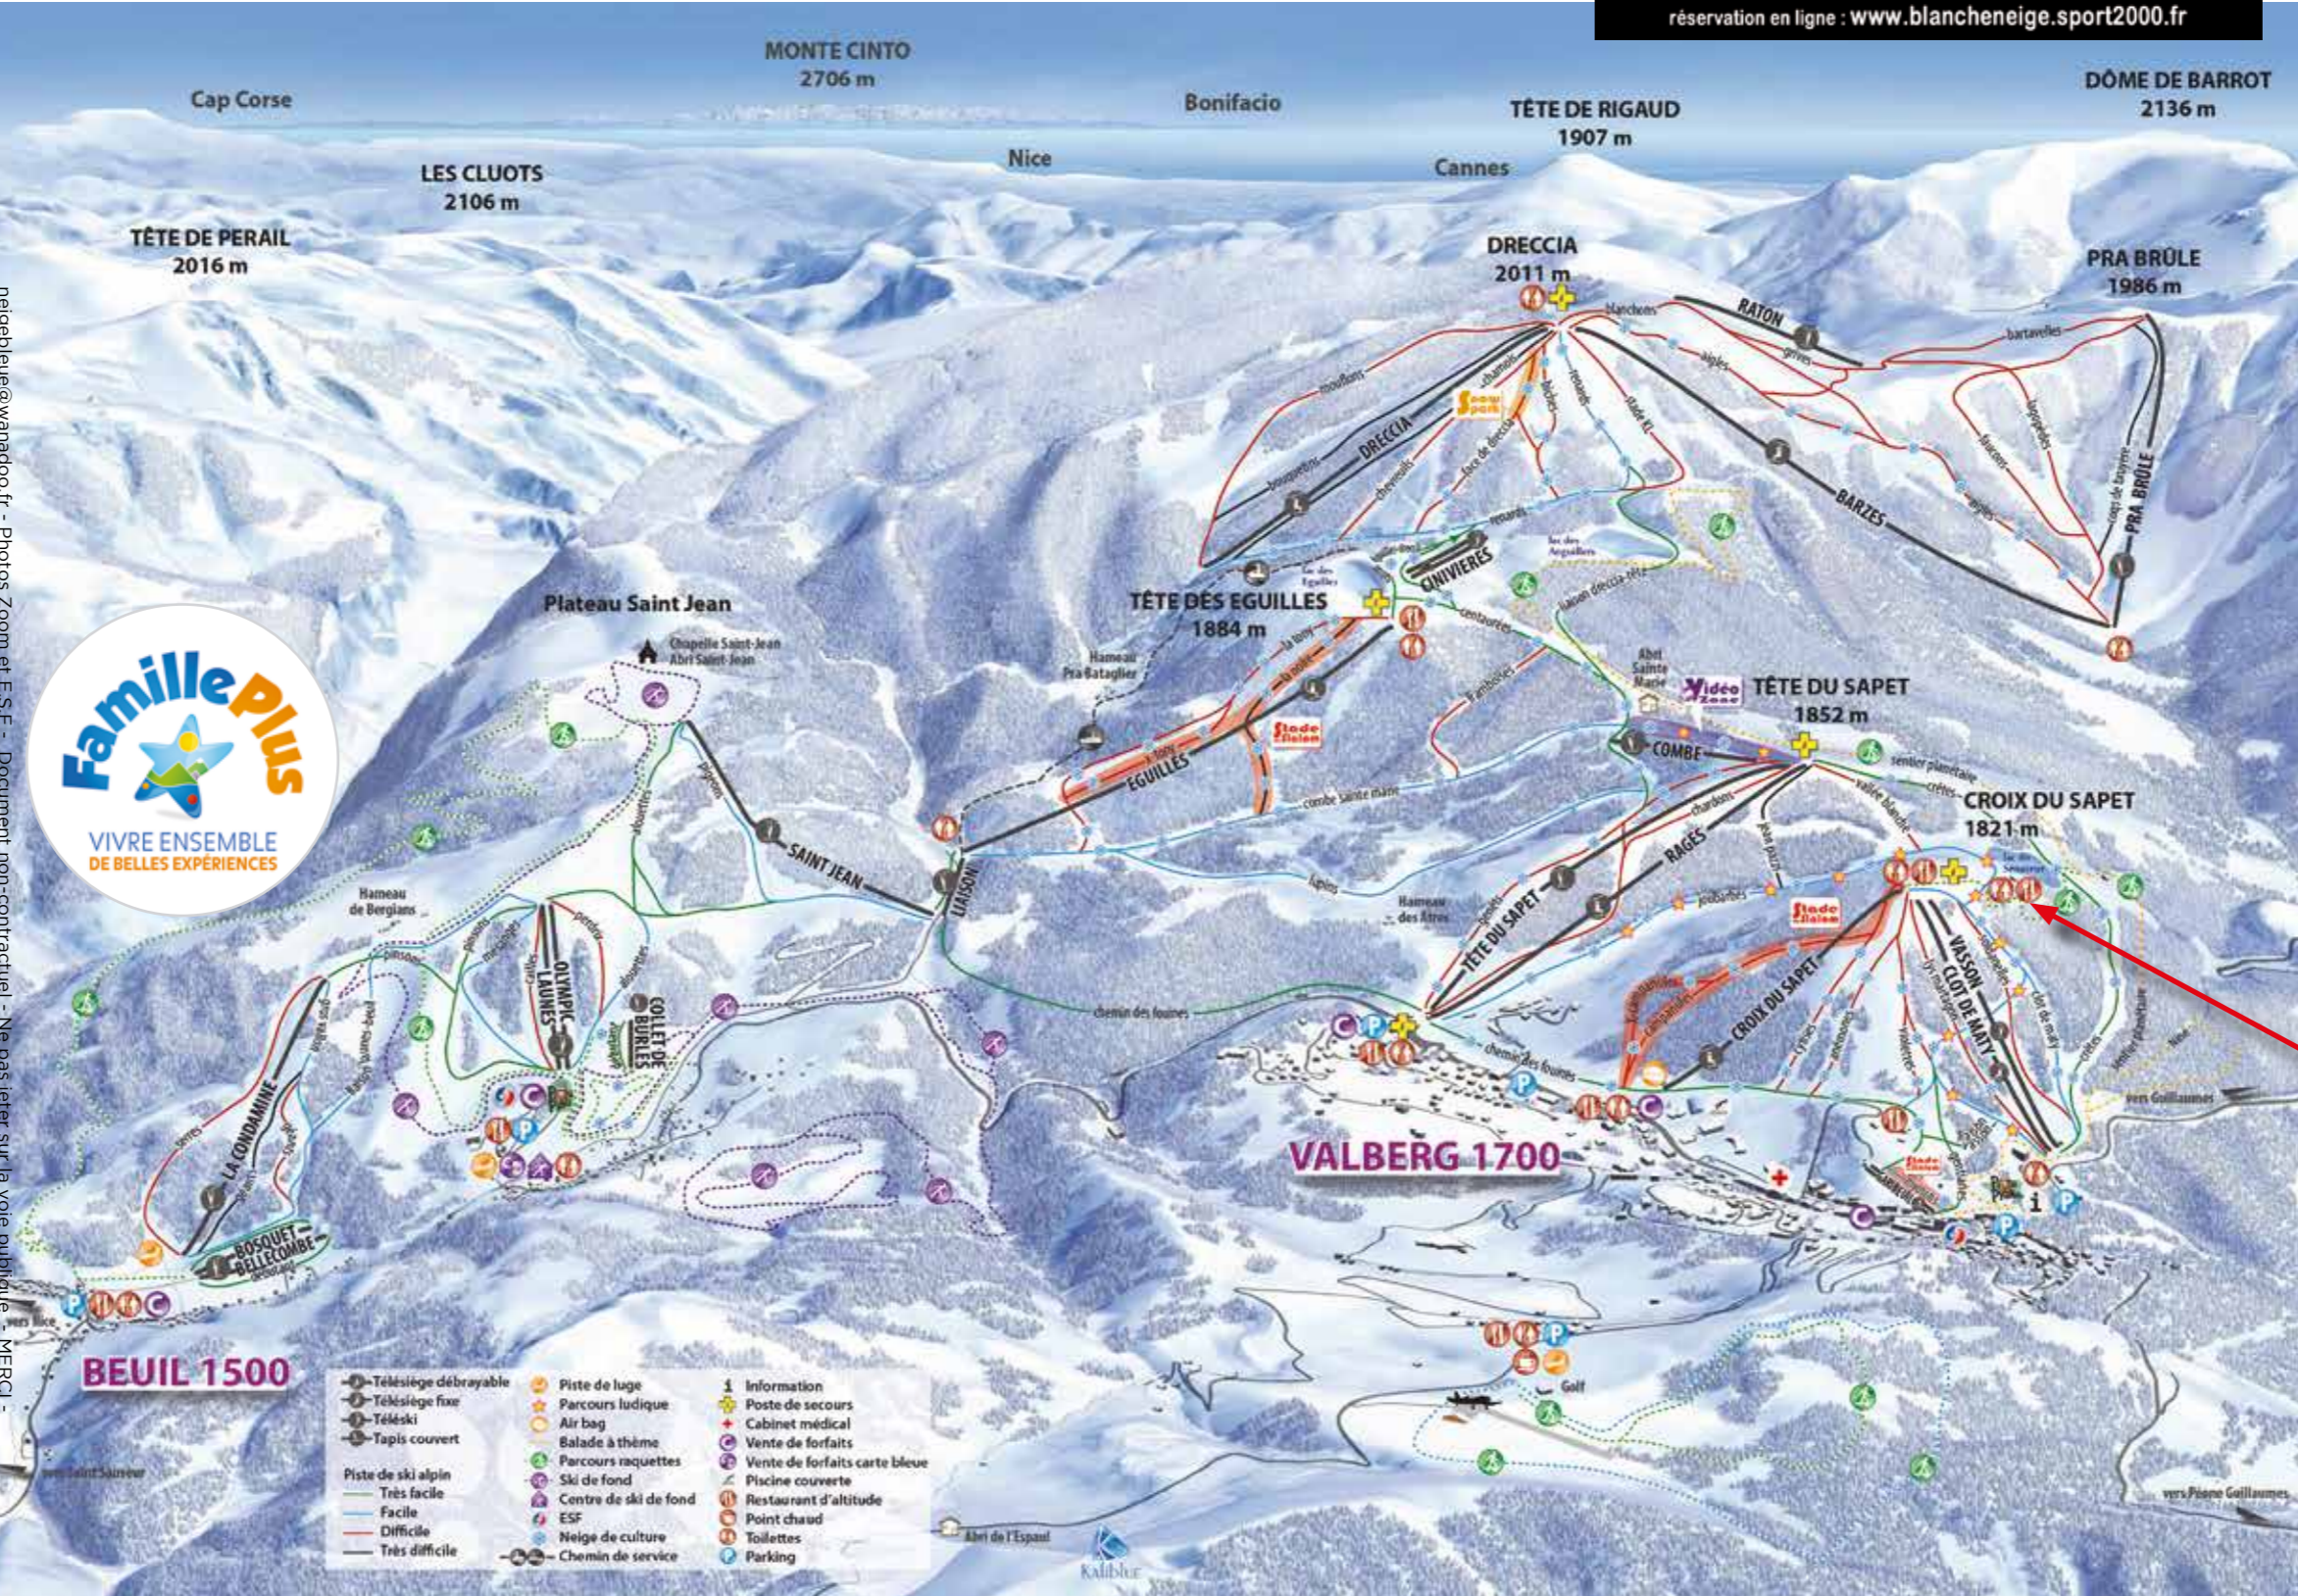

INTERSPORT FRONT DE NEIGE

LOCATION · VENTE · RÉPARATION SPORTSWEAR

Tél. : 04 93 02 50 21

Imm. le CHRISTIANIA à côté de l'ESF - 1, av. de Valberg

Réservez en ligne : www.intersport-rent.fr

BLANCHE NEIGE SPORTS

04 93 02 57 89

SPORT 2000

Location · Vente · Réparation
Tarifs de groupe
Sportsweat · Accessoires

J-M Debanne
Moniteur de Ski

réservation en ligne : www.blancheneige.sport2000.fr

Le Schuss

Fabrication maison • Socca
Pâtes fraîches • Sandwicherie

T. 04 93 02 57 86

carovalberg@yahoo.fr • Chalet Edelweiss - 4, route Peone

Le Sapet RESTAURANT BRASSERIE

Spécialités de Montagne
Suggestions à l'ardoise

Le Sapet OUVERT toute l'année 7J/7

11, avenue de Valberg - 06470 Valberg
04.93.03.14.98 - lesapetvalberg@yahoo.com

VA SPÉCIALISTE DE LA MONTAGNE

VALBERG AGENCE
TRANSACTION · SYNDIC

Le Montclar - 06470 VALBERG
www.valberg-agence.com • info@valberg-agence.com
Tél.: 04 93 02 51 51

RESTAURANT D'ALTITUDE

wapiti lake

RESTAURANT BAR

07 72 22 24 13

lewapitivalberg@gmail.com
Lac du Sénateur - Valberg

COZZI/CLARY

TERRASSEMENT, AMÉNAGEMENT MONTAGNE, DÉNEIGEMENT

VOIRIE, RÉSEAUX DIVERS

Fourniture Béton / Enrobé / Agrégats

Tél: 04 93 02 51 32 - Tél: 04 92 83 22 02
www.cmm-cozzi.fr

LA RUCHE
qui coupe

COIFFURE & ESTHÉTIQUE

04.93.02.60.09 - Les Marmottes, VALBERG, 1 Rue du Mont Mounier, 06470 Peone

GUIBERT SPORTS

LOCATION - VENTE
MATÉRIEL & HABILLEMENT

SPECIALISTE REPARATIONS

www.guibert-sport.com

04.93.02.63.68
guibertpom@wanadoo.fr
Valberg - Place centrale

INTERSPORT AU PIED DES PISTES

LOCATION · VENTE · RÉPARATION SPORTSWEAR

Tél. : 04 93 05 15 09

Imm. le VALBERGAN - 2, route de Guillaume

Réservez en ligne : www.intersport-rent.fr

À LIRE ABSOLUMENT

- **Date limite de réservation:** Pour un meilleur service, réservez le plus tôt possible et minimum 72 heures avant le début des cours soit par internet (esf-valberg.com), soit via le formulaire en ligne (esf-valberg.com).
- **Règlement:** Toute inscription doit être accompagnée d'un versement correspondant au prix global de vos réservations de cours. Aucune réservation ne pourra se faire sans règlement.
- **Annulations:** Elles seront prises en compte uniquement lorsqu'elles sont faites par mail avant le début du cours.
- **Confirmation:** Tous nos tickets de cours sont maintenant sur l'application MyESF, l'impression n'est plus obligatoire. Les moniteurs ont également la liste des inscrits sur leurs smartphones.
- **Remontées mécaniques:** Elles ne sont pas comprises dans le tarif des cours.
- **Équipement:** celui-ci n'est pas fourni. Prévoir Skis, Chaussures et Casque. Les bâtons en plus à partir de la 1re étoile.
- **Assurances:** Aucune assurance n'est incluse dans les cours. Nous vous conseillons de souscrire une assurance type carte-neige auprès de l'ESF
- **Droit à l'image:** Votre inscription vous engage implicitement à accepter que les éventuelles photos ou vidéo prises lors des activités de l'ESF de Valberg Beuil soient utilisées et diffusées dans nos supports de communication ou sous toute forme rattachée à l'image de l'école, sans contrepartie aucune.