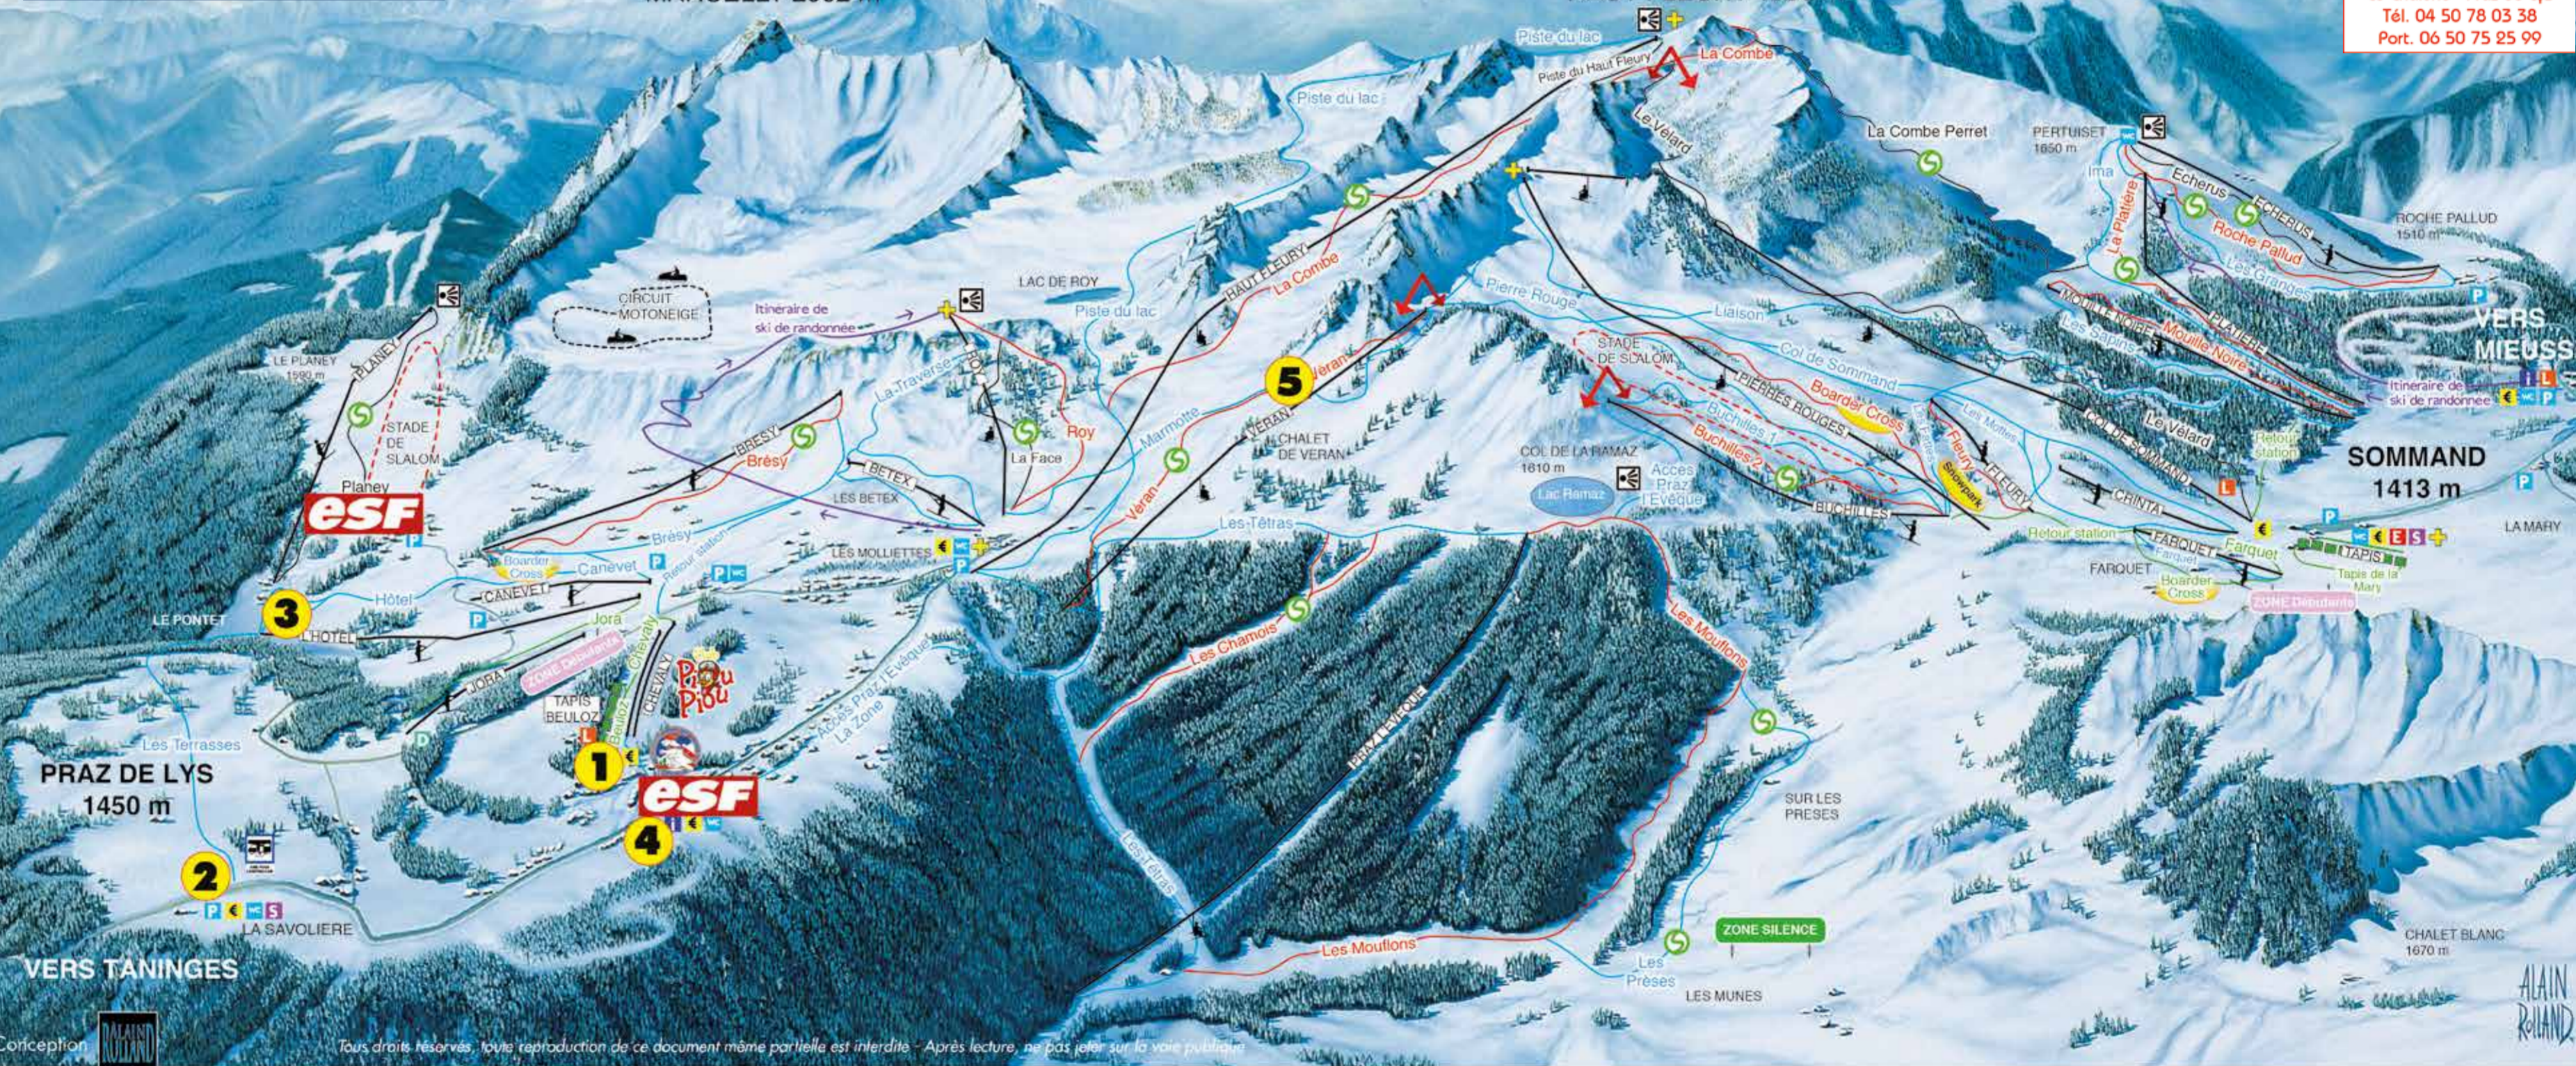

Terrasse avec vue sur le Mont Blanc

CHALET DE VÉRAN LE PRAZ DE LYS

@chaletlezilda

www.jushi-sports.com
JUSHI SPORTS
LOCATION - VENTE
ENTRETIEN - RÉPARATION
Préz-de-Lys Tél. 04 50 34 31 17

2
LE SPA DE LYS
Réservation
09 87 70 38 07
www.lespadelys.com
Rés des TERRASSES DU MONT-BLANC
113, rte de la savolière - Praz de Lys

SKI · SNOWBOARD · TEXTILES
SPORT 2000
LE SPOT DU PRAZ
lespotdupraz.fr
04 50 34 38 61 - lespotdupraz@gmail.com

PAINS PATISSERIES 1
LE PUI - DES - PISTES
04 50 34 26 39

4
BAR **La Bulle**
Le Praz de Lys - 74
APRÈS-SKI,
BIÈRES ARTISANALES BIO
AMBIANCE MUSICALE
@la_bulle_praz_de_lys74
la bulle praz de lys

Mugnier
Assurances
Immobilier
www.hautesavoie-immobilier.com

Hôtel Restaurant
Le Chamois
Praz-de-Lys
au bord de
la piste L'Hôtel
Familie Grange
Restauration traditionnelle
et authentique depuis 1860
Ouvert Hiver et Été
tél. 04 50 34 22 72
chamois-grange@wanadoo.fr
www.chamois-leprazdelys.com **3**

Praz-de-Lys
Piano Wine Note
Bar **4**
04 50 34 51 66
piano-bar-winenote.fr

SKISET
2
GLISSE
PRAZ-DE-LYS
LOCATION DE SKIS
04 50 34 37 65
Rés. le Chevaly
Le Praz de Lys

04.50.34.22.61 **1**
Bambi Grill
SNACK BAR
RESTAURANT

APRÈS-SKI **1**
The Place
BURGERS · CRÊPES · GAUFRES
Front de neige Chevaly - 06 16 41 73 24

radio **SENSATION ALPES**
105.7 FM
ÉCOUTEZ LA RADIO DE PRAZ-DE-LYS SOMMAND SUR
105.7 FM
téléchargez notre application gratuite pour smartphone sur Google Play et AppStore
www.sensationalpes.fr

Conception **ALAN ROLAND** Tous droits réservés. Toute reproduction de ce document même partielle est interdite. - Après lecture, ne pas jeter sur la voie publique.

P PARKING **S** SALLE HORS SAC **I** OFFICE DE TOURISME **+** SECOURS / INFORMATIONS
€ CAISSES **W** TOILETTES **E** ÉCOLE DE SKI **L** PISTE DE LUGE **S** ENVIE DE PEUF! En cas de chutes de neige, nous pouvons laisser ces pistes sécurisées en poudreuse ou en bosses.

Zone ski & fun **☒** POINT DE VUE REMARQUABLE

DIFFICULTÉ DES PISTES
FACILE MOYENNE DIFFICILE TRÈS DIFFICILE Itinéraire de ski de randonnée

HANDISPORT : certaines remontées ont été aménagées pour l'accès aux personnes à mobilité réduite. Renseignements sur www.prazdelys-sommand.com

PRAZ de LYS Flo Service
Présent à l'année sur la Station!
Conciergerie Travaux & Dépannages Électroménager
Conciergerie 06 38 14 10 24 ou Florent 06 38 11 43 74
1132, route de Chevaly - bat. le Florian B - Praz de Lys - 74440 Taninges

eurovacances
Immobilier de montagne
LOCATIONS ET VENTES IMMOBILIÈRES
SYNDIC DE COPROPRIÉTÉ
• www.eurovacances.fr •
• Praz de Lys & Sommand •
• Tél 04 50 34 34 11 •

Restaurant-Brasserie Pizzeria
Vente à emporter
Le Sartò
TERRASSE AU PIED DES PISTES
Imm. Chalune - 74440 Le Praz de Lys
Tél. : 04 50 34 38 63 - lefario@orange.fr **1**

LE FLOCON
BAR - RESTAURANT
CRÊPÈRIE BAR RESTAURANT
VENTE À EMPORTER
TERRASSE AU PIED DES PISTES
tél : 04.50.91.63.12
imm. le Chevaly - PRAZ DE LYS
lefloconprazdelys@orange.fr **1**

Nouveau Praz-de-Lys/Sommand
Marie-Louise
LES GETS / MORZINE / PRAZ-DE-LYS
www.refuge-de-marie-louise.com
Epicerie fine savoyarde
Saucissons Charcuterie Vins Alcools Fromages à la coupe
Résidence le Chevaly - Place du Marché 74440 PRAZ-DE-LYS **1**

LE SALON
- hairdresser -
ouvert à l'année
04 50 91 63 13 • Le Praz-de-Lys

PRODUITS RÉGIONAUX **1**
La Ferme des Saveurs
Le Chalune - Praz-de-Lys
Tél. 04 50 78 03 38
Port. 06 50 75 25 99