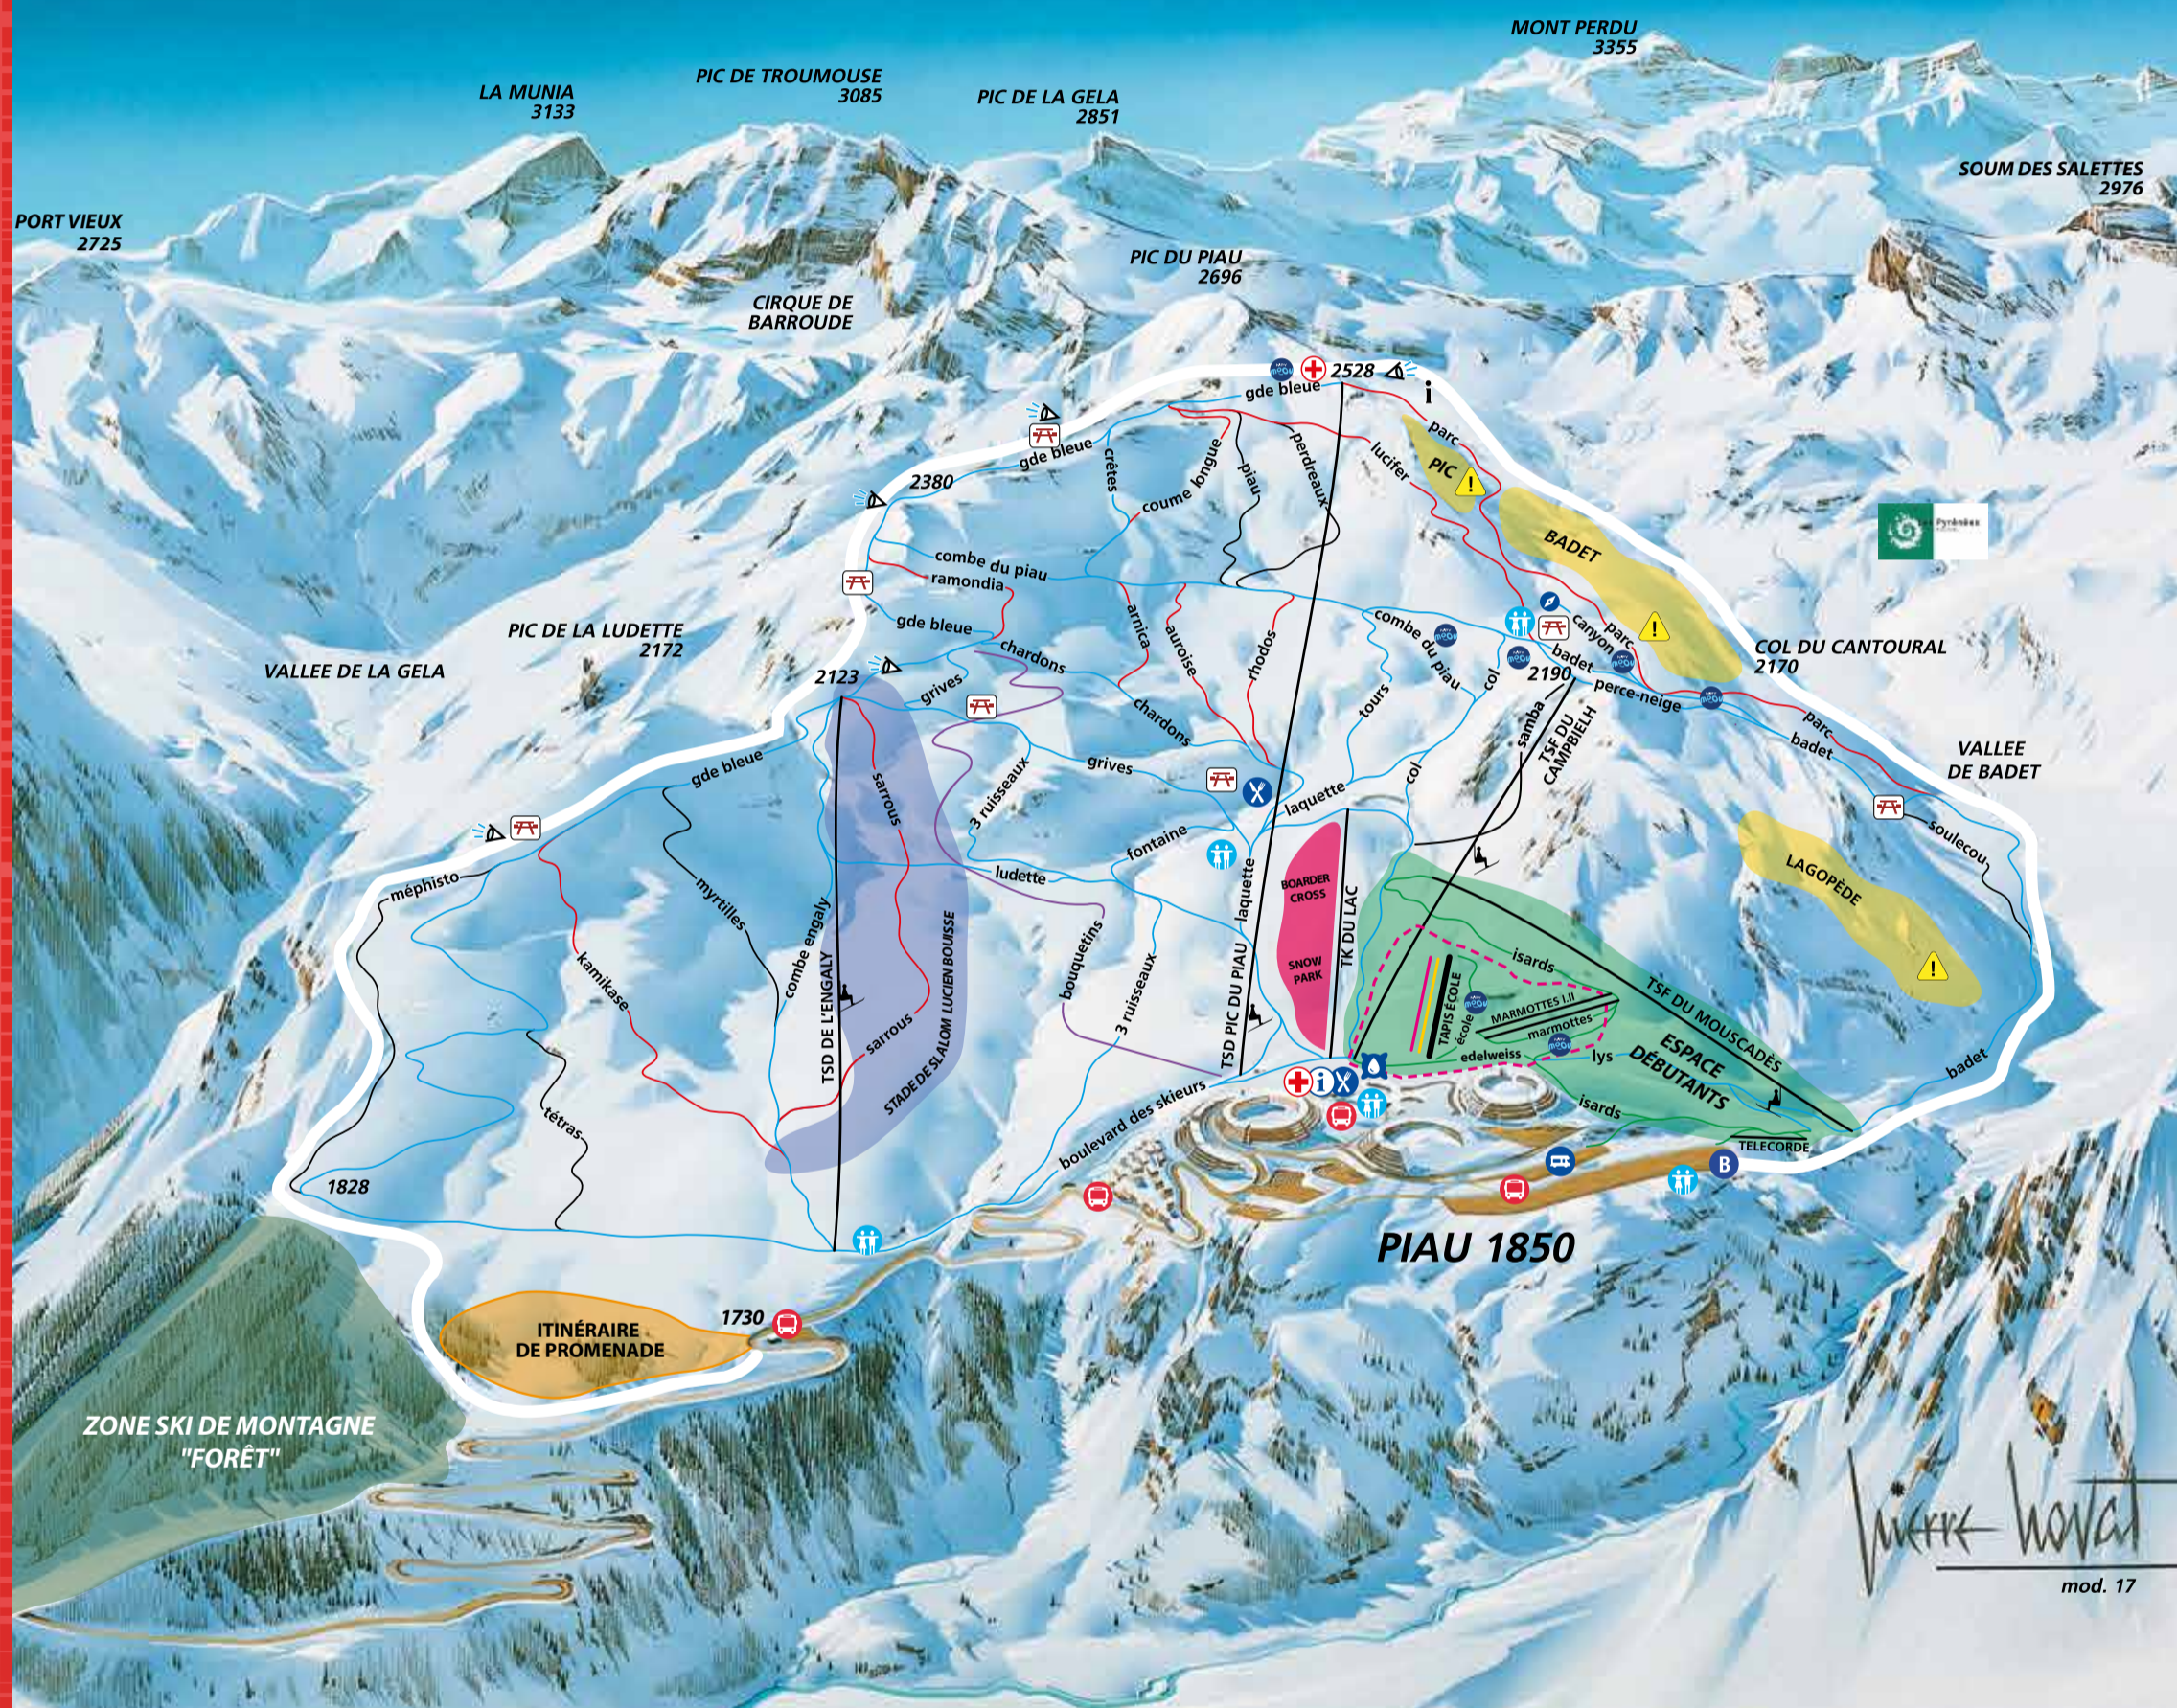

LIGNE BLANCHE

- LOCATION skis & snowboards
- ENTRETIEN
- Fartage, Affûtage, Réglage
- VENTE d'accessoires
- LOCATION luges & raquettes

Réservation en ligne sur :
www.sport2000.fr

Tél : 05 62 39 12 08

Centre commercial n°3
Arrivée Navette