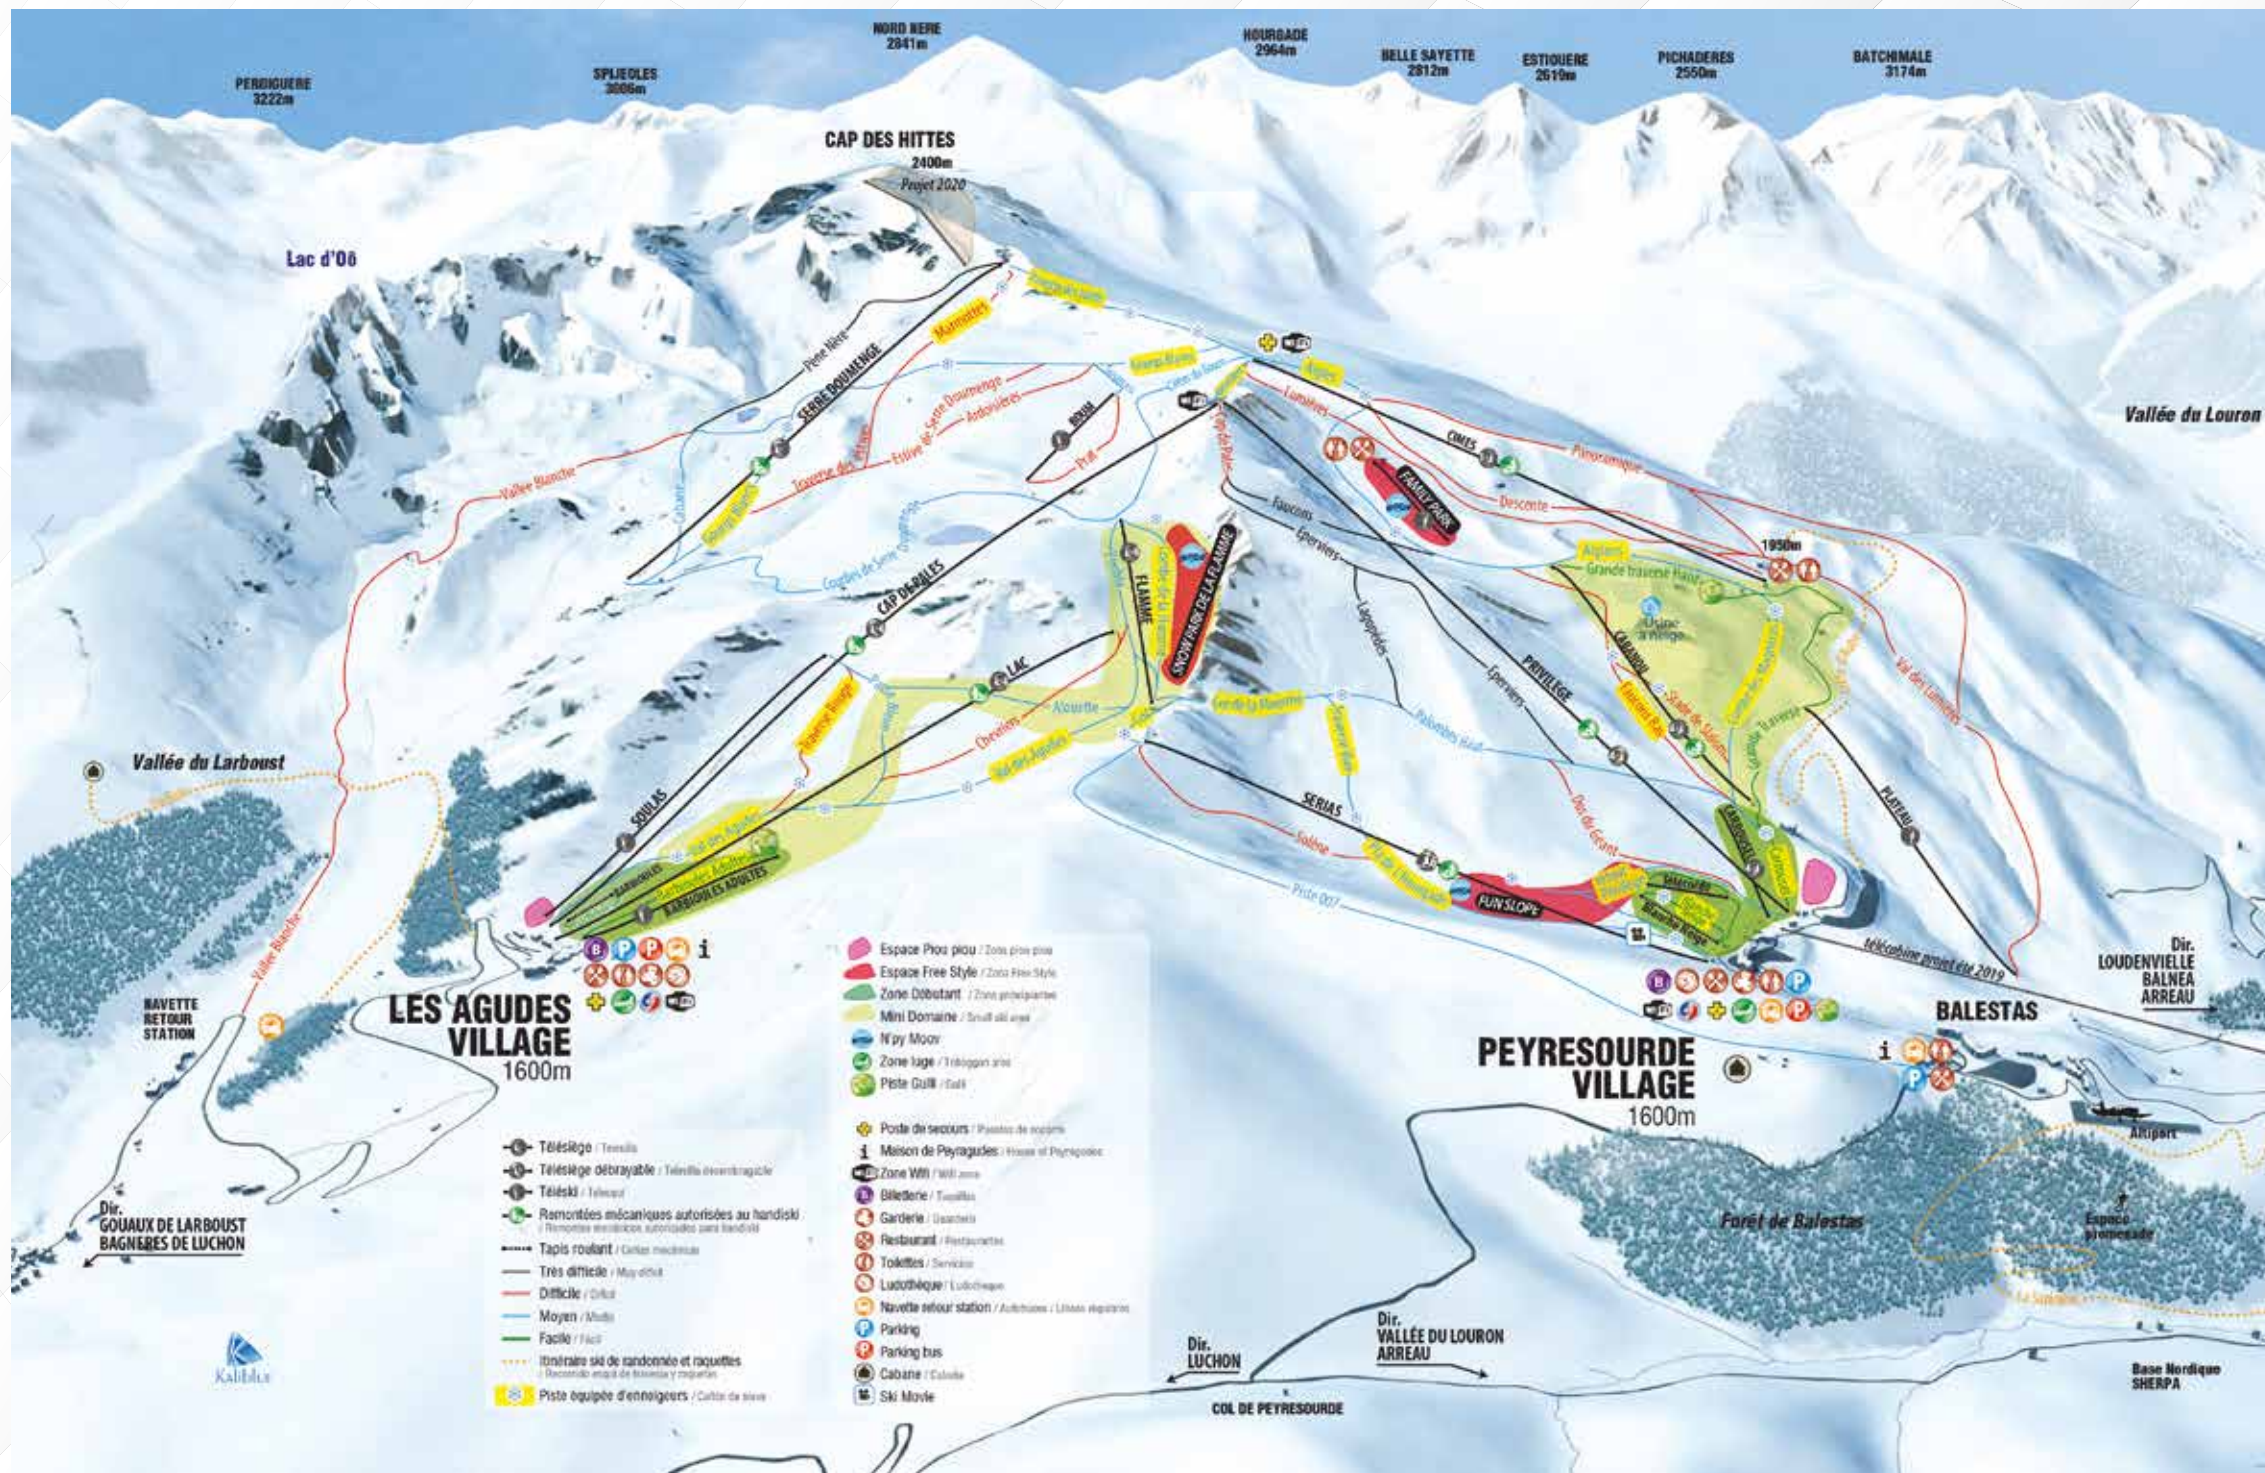

PARTENAIRE DE VOTRE RÉSIDENCE

skiset.com
SKISET &
Peyragudes sports

esf
MONITEURS
DIPLOMÉS

Je loue mes skis en front de Neige à Peyragudes
Gardiennage gratuit au pied des pistes
Résidence le Sérías - T. 05 62 40 51 24

**AU PIED
DES
PISTES**

POUR DÉTERMINER VOTRE NIVEAU

	CLUB PIOUS PIOUS. Je ne sais pas skier
	GAROULOU. Je sais freiner en chasse-neige. Je vais apprendre le virage chasse-neige et les pas de montées.
ENFANTS - de 13 ans	
	Je suis débutant. Je vais apprendre à être autonome sur les pistes vertes faciles.
	J'ai obtenu l'Ourson. Je vais apprendre à avoir les skis parallèles entre les virages sur les pistes vertes, puis à évoluer sur les bleues.
	J'ai obtenu le Flocon. Je vais apprendre à faire des virages élémentaires dérapés sur pistes vertes puis bleues.
	J'ai obtenu la 1ère Étoile. Je vais apprendre à dérapier et faire des virages parallèles sur pistes bleues. Je vais améliorer mon équilibre.
	J'ai obtenu la 2ème Étoile. Je vais apprendre à enchaîner les virages de base skis parallèles de courts et moyens rayons. Je vais maîtriser mon équilibre en schuss sur terrain varié.
	J'ai obtenu la 3ème Étoile. Je vais apprendre à affiner mes virages, à découvrir la godille, à sauter et amortir les bosses. Je m'initierai à la pratique du ski dans toutes les neiges et en slalom.
	J'ai obtenu l'Étoile de Bronze. Je perfectionne mes grands virages et ma godille. Je réalise des sauts au snowpark. J'effectue un slalom chronométré dans un temps limité (+70% max).
	J'ai obtenu l'Étoile d'argent. Je vais pratiquer les slaloms de type flèche et chamois, améliorer ma technique sur tous types de neiges et de terrains. J'effectue un slalom chronométré dans un temps limité (+50% max).
	J'ai obtenu l'Étoile d'or. Je vais pratiquer les slaloms de type flèche et chamois, améliorer ma technique sur tous types de neiges et de terrains.

INFOS CLIENTS

- Les élèves ne sont pas assurés par l'E.S.F.
- Le forfait remontées mécaniques n'est pas compris dans les cours de ski.
- Avant de se présenter au cours, les élèves doivent être munis de leur carte de cours et d'un forfait remontées mécaniques.
- Les parents doivent être présents à la fin des cours pour récupérer les enfants.
- Nous vous informons que nous acceptons les enfants au jardin des neiges à partir de 4 ans et en cours collectifs à partir de 5 ans. En cas de non-respect de ces règles, l'E.S.F. se réserve le droit de refuser les enfants aux cours, sans que cela donne lieu à un remboursement.
- En cas de fermeture ou d'intempéries le premier jour de cours collectif non effectué ne sera pas remboursé (correspond au jour gratuit).