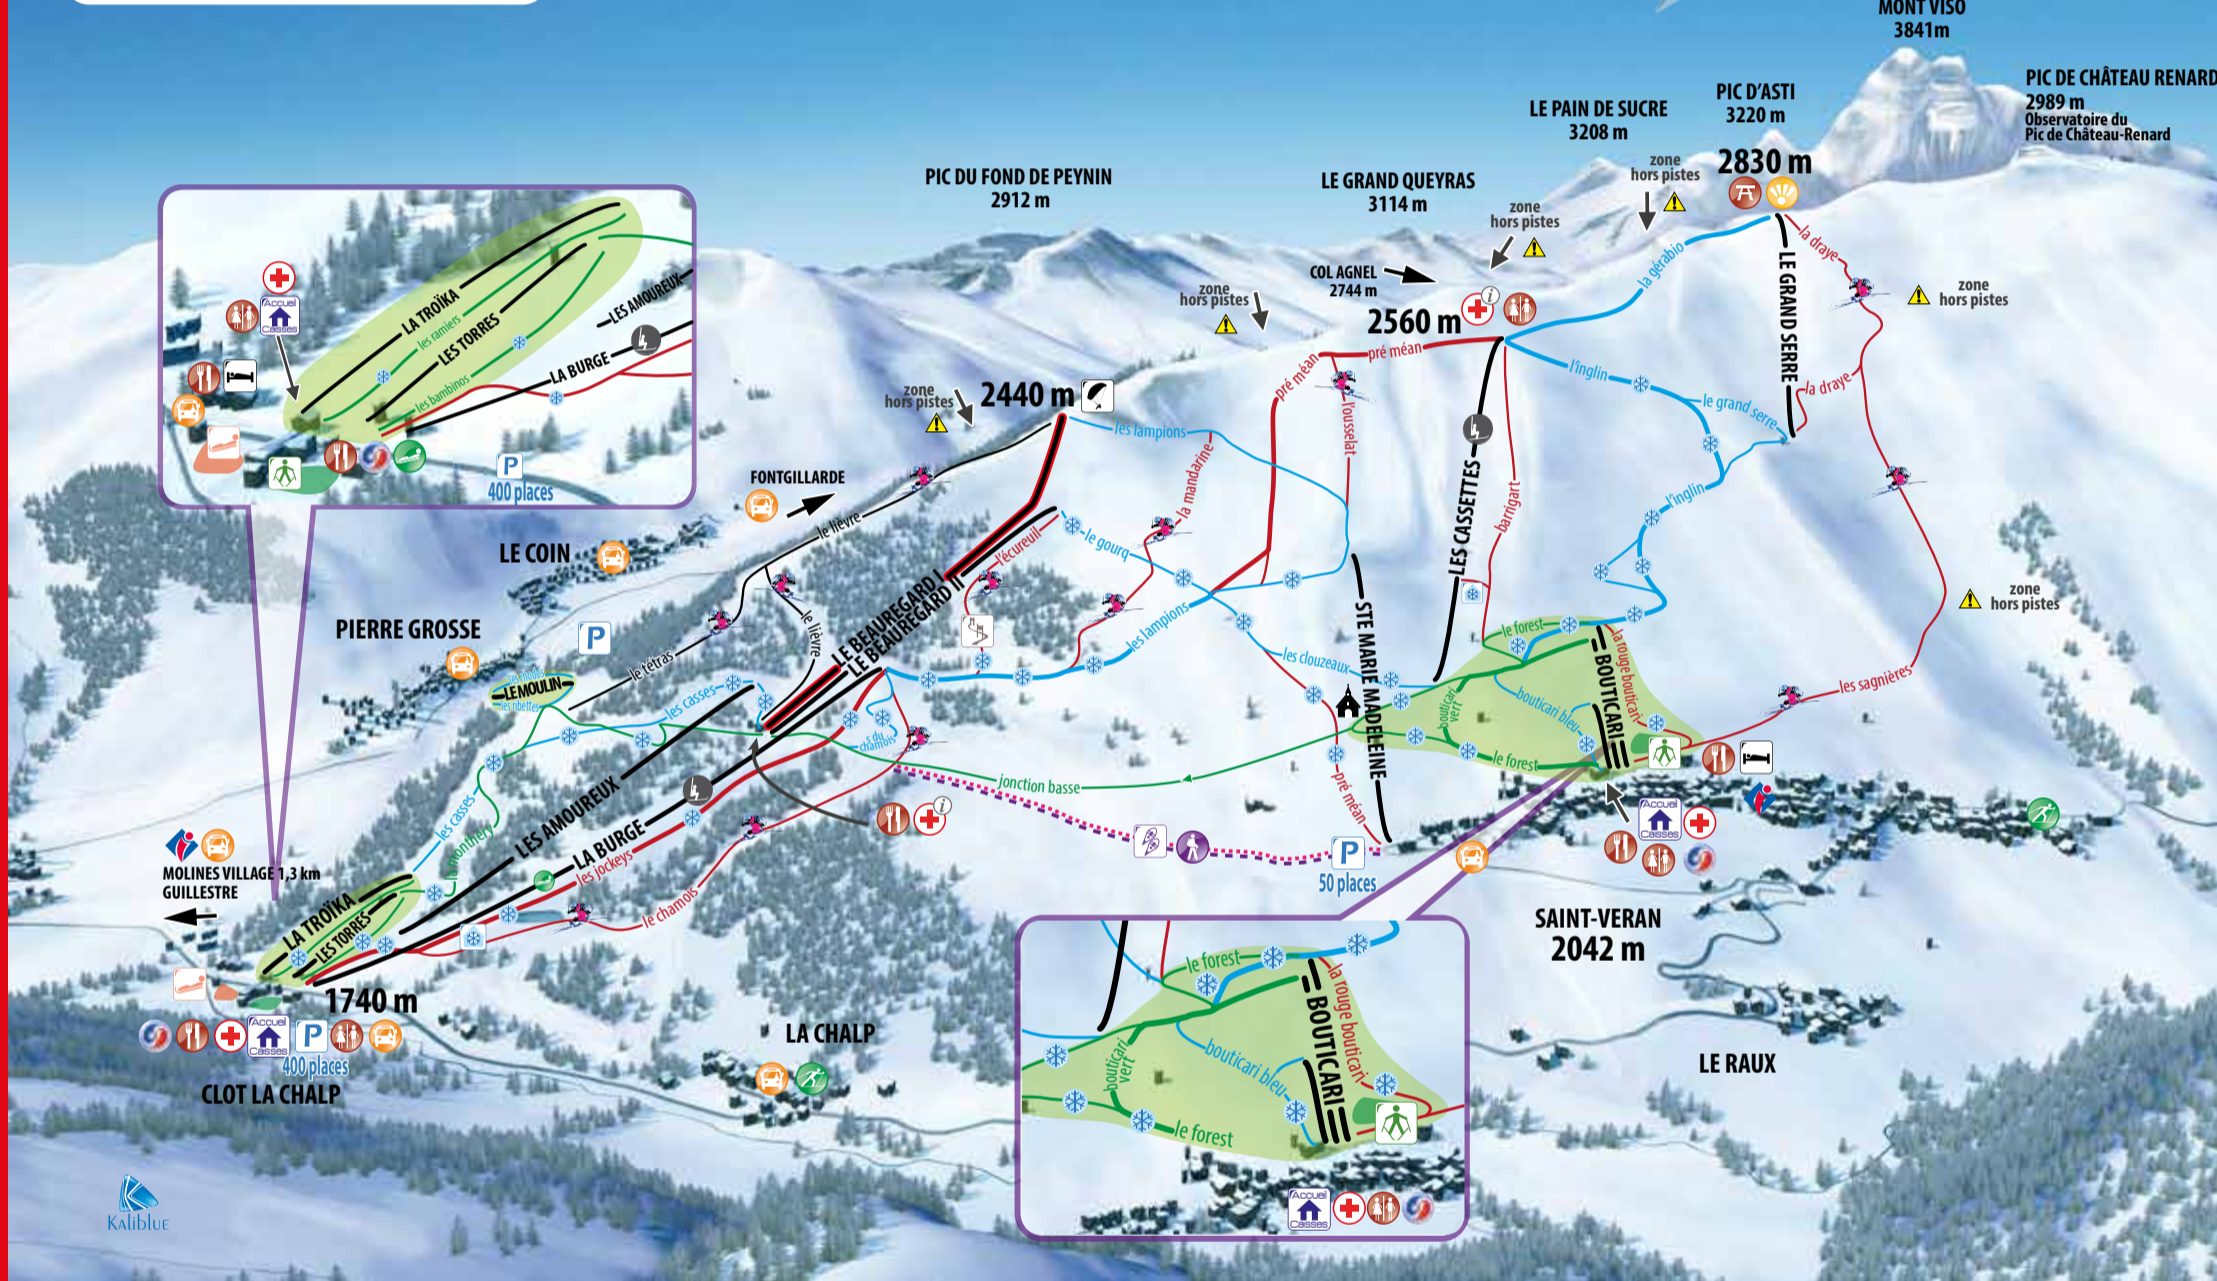

NOËL : Au départ de Molines & de Saint-Véran : 12h30 à 13h30 et 16h à 17h

FÉVRIER : Au départ de Saint-Véran : 12h à 13h et de 13h30 à 14h30

Au départ de Molines : 12h30 à 13h30 et 16h à 17h
Pour toutes autres demandes : NOUS CONSULTER

SKISET AUX 4 SAISONS
 Au pied des pistes
 Tél: 04 92 45 86 82
 sari4s@orange.fr
 www.skiset.com
SKIS • SNOWS • RANDO • ACCESSOIRES

Queyras
 Domaines Skiabiles

HÔTEL 2**
 GÎTE D'ÉTAPE
 RESTAURANT
La Baïta du Loup
 Tél. 04 92 54 00 12 - www.labaïtaduloup.com
 La Chalp - 05350 Saint-Véran