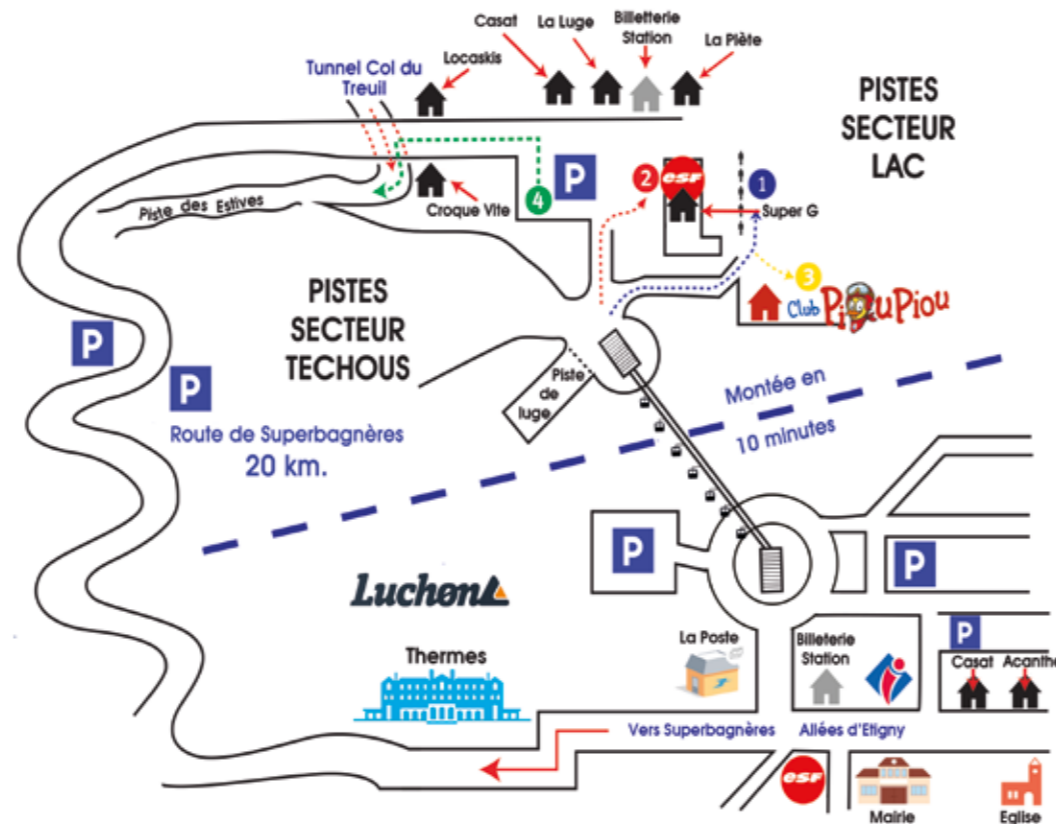

TARIFS HAUTE SAISON

Du 24/12/2023 au 06/01/2024 et du 11/02/2024 au 09/03/2024

Cours Collectifs Ski et Snowboard

* médaille incluse			1 cours	5/6 cours
Club Piou Piou	10h/12h ou 15h/17h	2 h	34 €	178 € *
Enfants	13h/15h ou 15h/17h	2 h	34 €	178 € *
	10h/12h30	2 h 30	39 €	203 € *
Adultes	10h/12h	2 h	34 €	170 €

Leçons particulières

** de même niveau	1 heure	2 heures
1 personne	50 €	100 €
2 personnes **	58 €	116 €
3/4 personnes**	68 €	136 €

Ski Famille

5 à 6 personnes à partir du niveau 1 ou 1ère étoile minimum	
1 heure	70 €
2 heures	140 €

Raquettes

4 personnes minimum matériel non fourni	
individuel	20 €
groupe 3 heures	120 €

Tests

Flèche	10 €
Chamois	10 €

CONSEILS AUX ÉLÈVES ET PARENTS

Les élèves doivent se présenter aux cours munis de leur de carte de cours.

Les élèves susceptibles d'utiliser les remontées mécaniques doivent être munis d'un titre de transport (forfait en vente à la billetterie).

Les élèves doivent être munis de leur matériel de ski, (le casque est fortement recommandé).

1. 1 Rendez-vous des Cours Collectifs aux panneaux de rassemblement.
2. 2 Rendez-vous des Cours Particuliers devant le bureau de l'ESF.
3. 3 Rendez-vous des Cours Collectifs pour les enfants de - de 6 ans au Club Piou Piou.
4. 4 Accès à la piste verte des Estives.

TARIFS BASSE SAISON

Du 01/12/2023 au 23/12/2023 • du 07/01/2024 au 10/02/2024
Du 10/03/2024 au 30/03/2024

Cours Collectifs Ski

* médaille incluse			1 cours	5/6 cours
Club Piou Piou	9h30/11h30 ou 15h/17h	2 h	32 €	168 € *
Enfants	10h/12h30	2 h 30	34 €	178 € *
	le samedi 15h/17h	2 h	33 €	
Adultes	10h/12h30	2 h 30	34 €	170 €

Leçons particulières

** de même niveau	1 heure	3 x 1 heure	6 x 1 heure	2 heures	3 x 2 heures	6 x 2 heures
1 personne	45 €	132 €	258 €	88 €	261 €	516 €
2 personnes **	50 €	147 €	288 €	98 €	291 €	576 €
3/4 personnes**	60 €	177 €	348 €	118 €	351 €	696 €

Ski Famille

5 à 6 personnes à partir du niveau 1 ou 1ère étoile minimum	
1 heure	62 €
2 heures	120 €