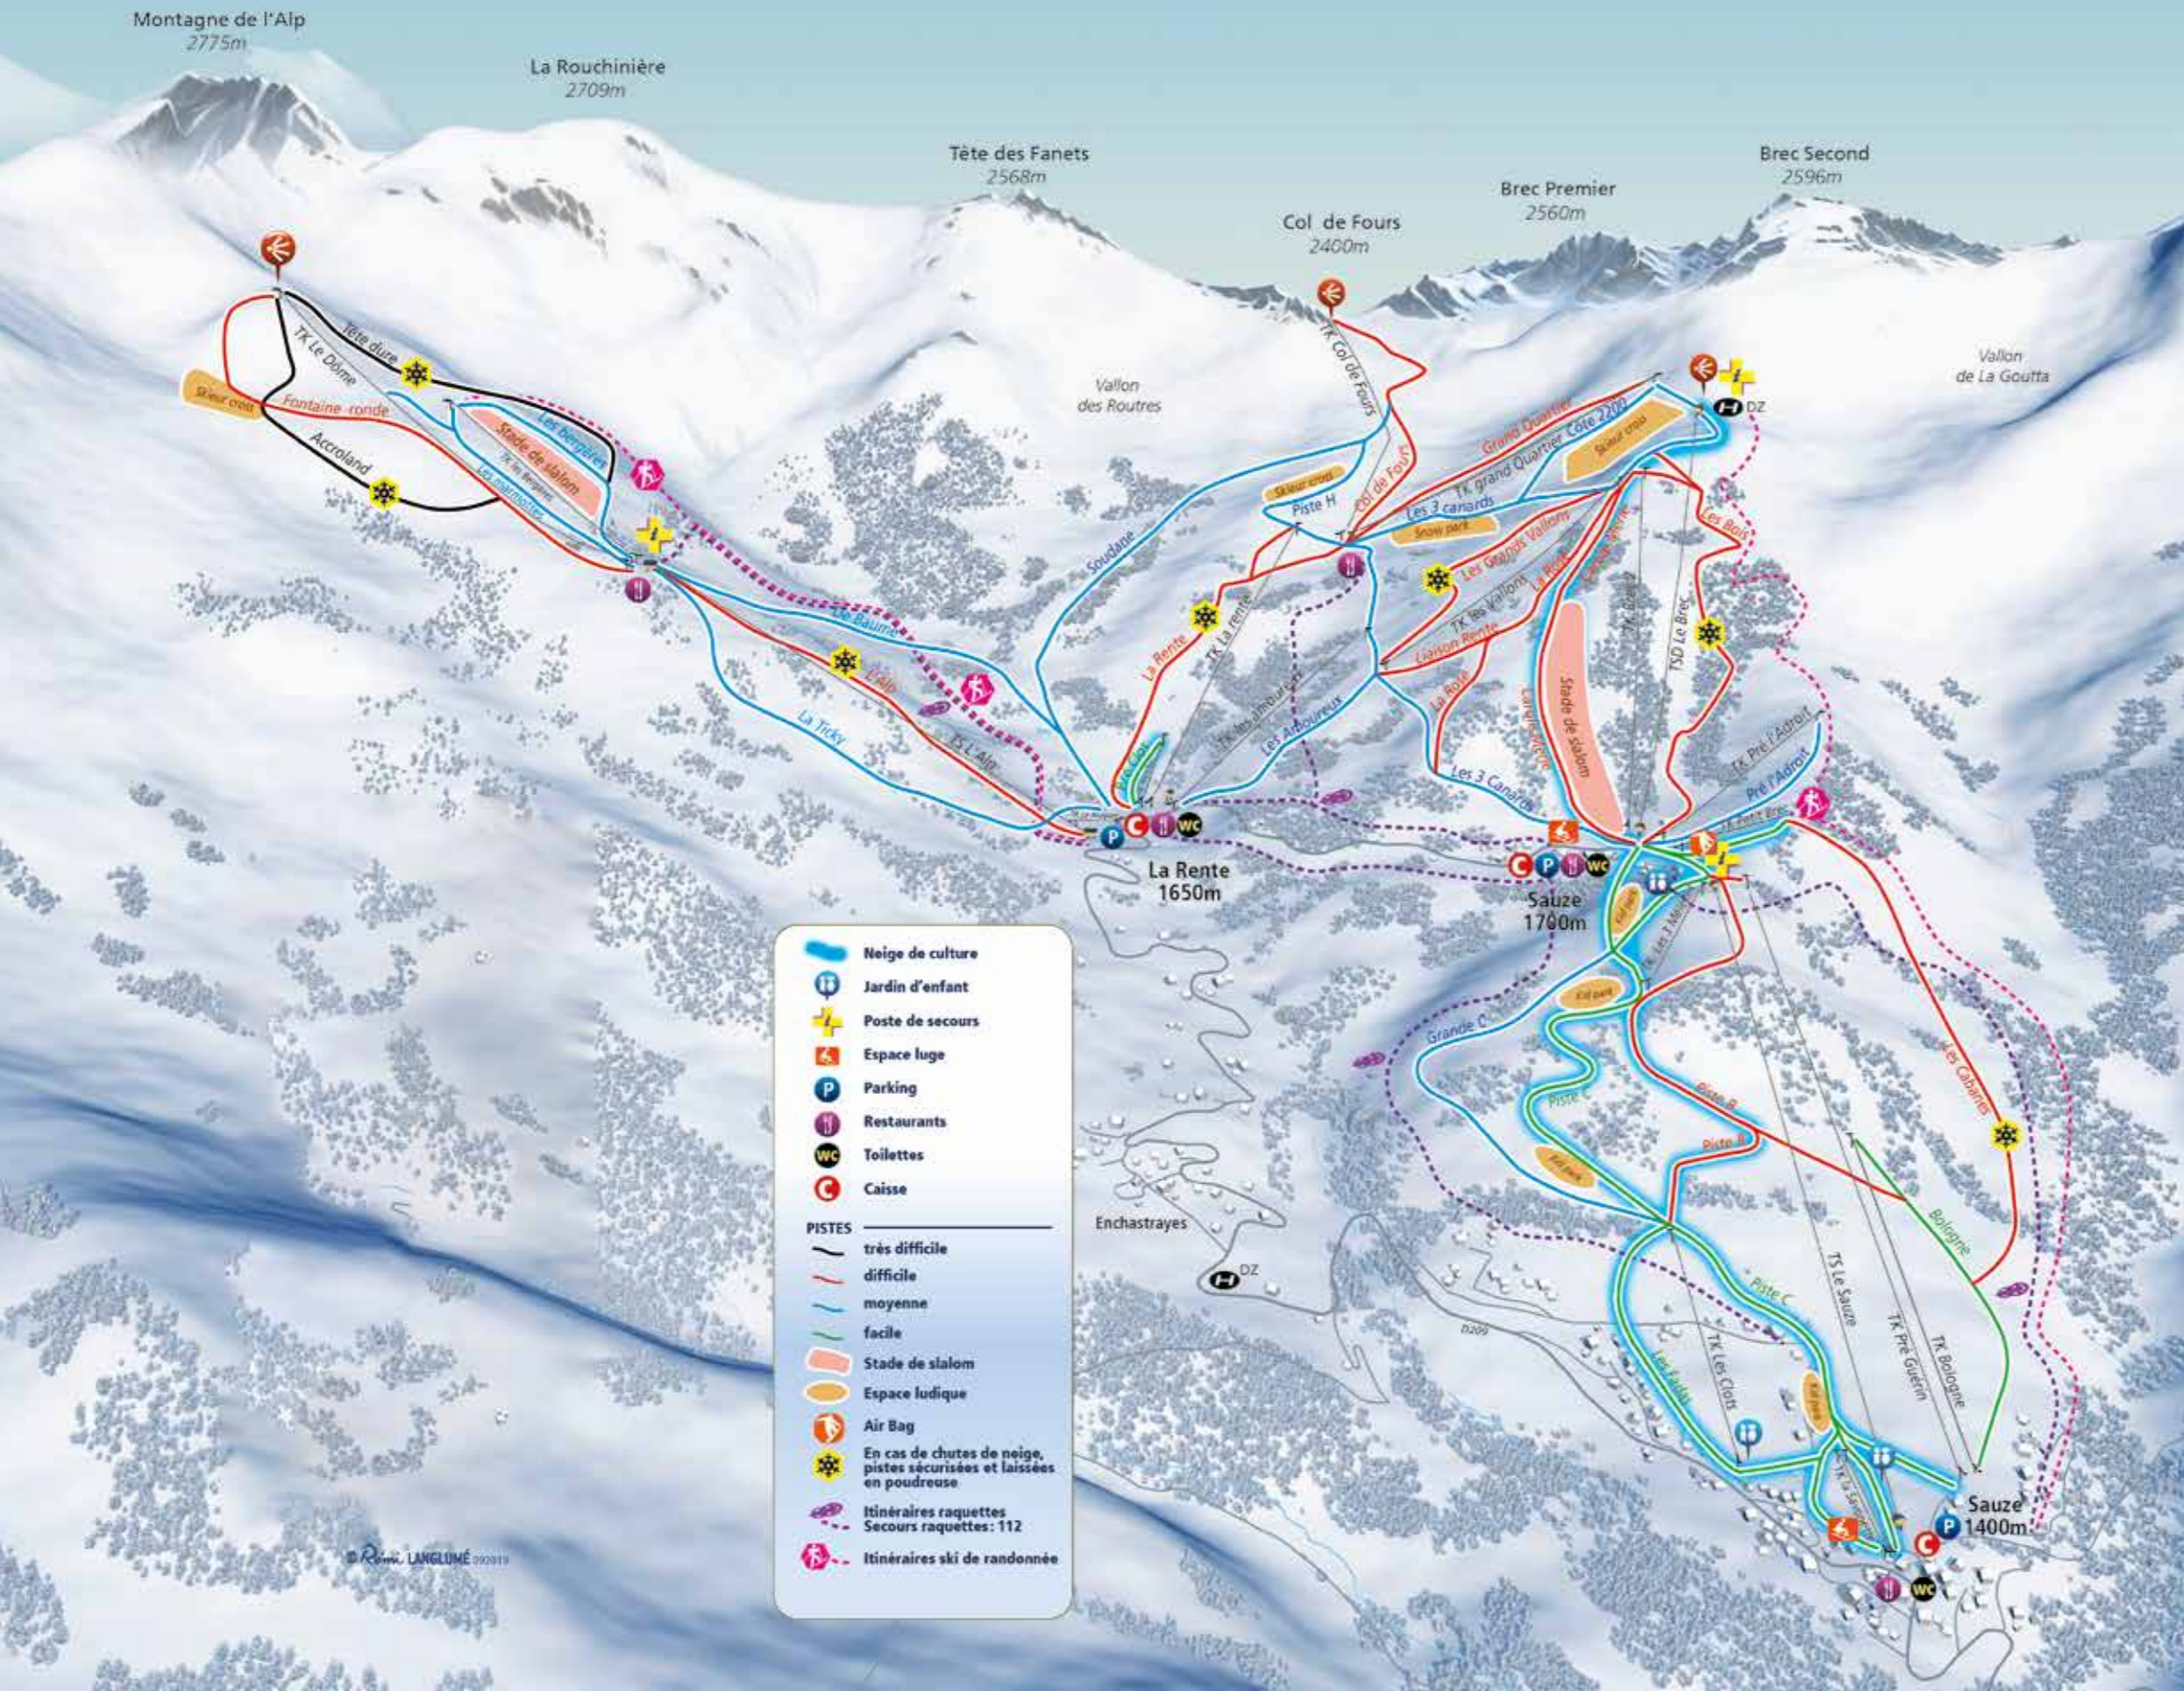

HIVER ÉTÉ

LOCATION DE MATÉRIEL DE SKI / SNOWBOARD

Family Sport

Une équipe à votre écoute

T 04 92 81 17 68
contact@ski-sauze.fr
www.ski-sauze.fr

BREC DES SAVEURS
L'ÉPICERIE DU SAUZE

ALIMENTATION GÉNÉRALE - LIBRE SERVICE

04 92 35 04 31 brecdessaveurs@gmail.com
Place du village, à côté du CINÉMA • Rés. Perce Neige - 04400 Le Sauze

NICOLAS SPORTS SKISET

LOCATION SKIS - SNOWBOARDS
SNOWSCOOT • SKIS DE RANDONNÉE • RAQUETTES • LUGES
VENTE TEXTILE ET ACCESSOIRES

04 92 81 05 17 - nicolas.sports@orange.fr

SKI SHOP 1700

LOCATION ET ENTRETIEN SKIS/SNOWBOARD & SKIS DE RANDO

sur le front de neige

LOCATION TROTTINETTES DE DH

04 92 81 05 70 • www.location-ski-sauze1700.com

PARTENAIRE OFFICIEL DE L'ESF LE SAUZE

BANQUE POPULAIRE AUVERGNE RHÔNE ALPES

JACQUES MARTIN Sports SKIMIUM

Moniteur diplômé - Entraîneur National

SKI SNOW VENTE • LOCATION BOUTIQUE

jacquesmartinsports04@gmail.com
04400 Le Sauze - Super Sauze Tél: 04 92 81 05 52

Le Soleil des Neiges Hôtel

04400 Le Sauze • Tél: 04.92.81.05.01 • www.soleilnesneiges.fr
PISCINE COUVERTE • BAR RESTAURANT ET BRASSERIE (11h45/15h00)

Entrepreneurs d'Assurances

Azzuro la Compagnie du Sport

MMA BARCELONNETTE LA COMPAGNIE DU SPORT

www.lacompaniedusport.com
cabinet.azzuro.barcelonnette@mma.fr
1, rue Béranger - 04400 Barcelonnette
Tél: 04 92 81 33 38

neigebledu@wanadoo.fr / Photos ZOOM et ESF le Sauze / Document non-contractuel / Ne pas jeter sur la voie publique /MERCI/Toute reproduction même partielle est interdite sans autorisation.

esf
LE SAUZE