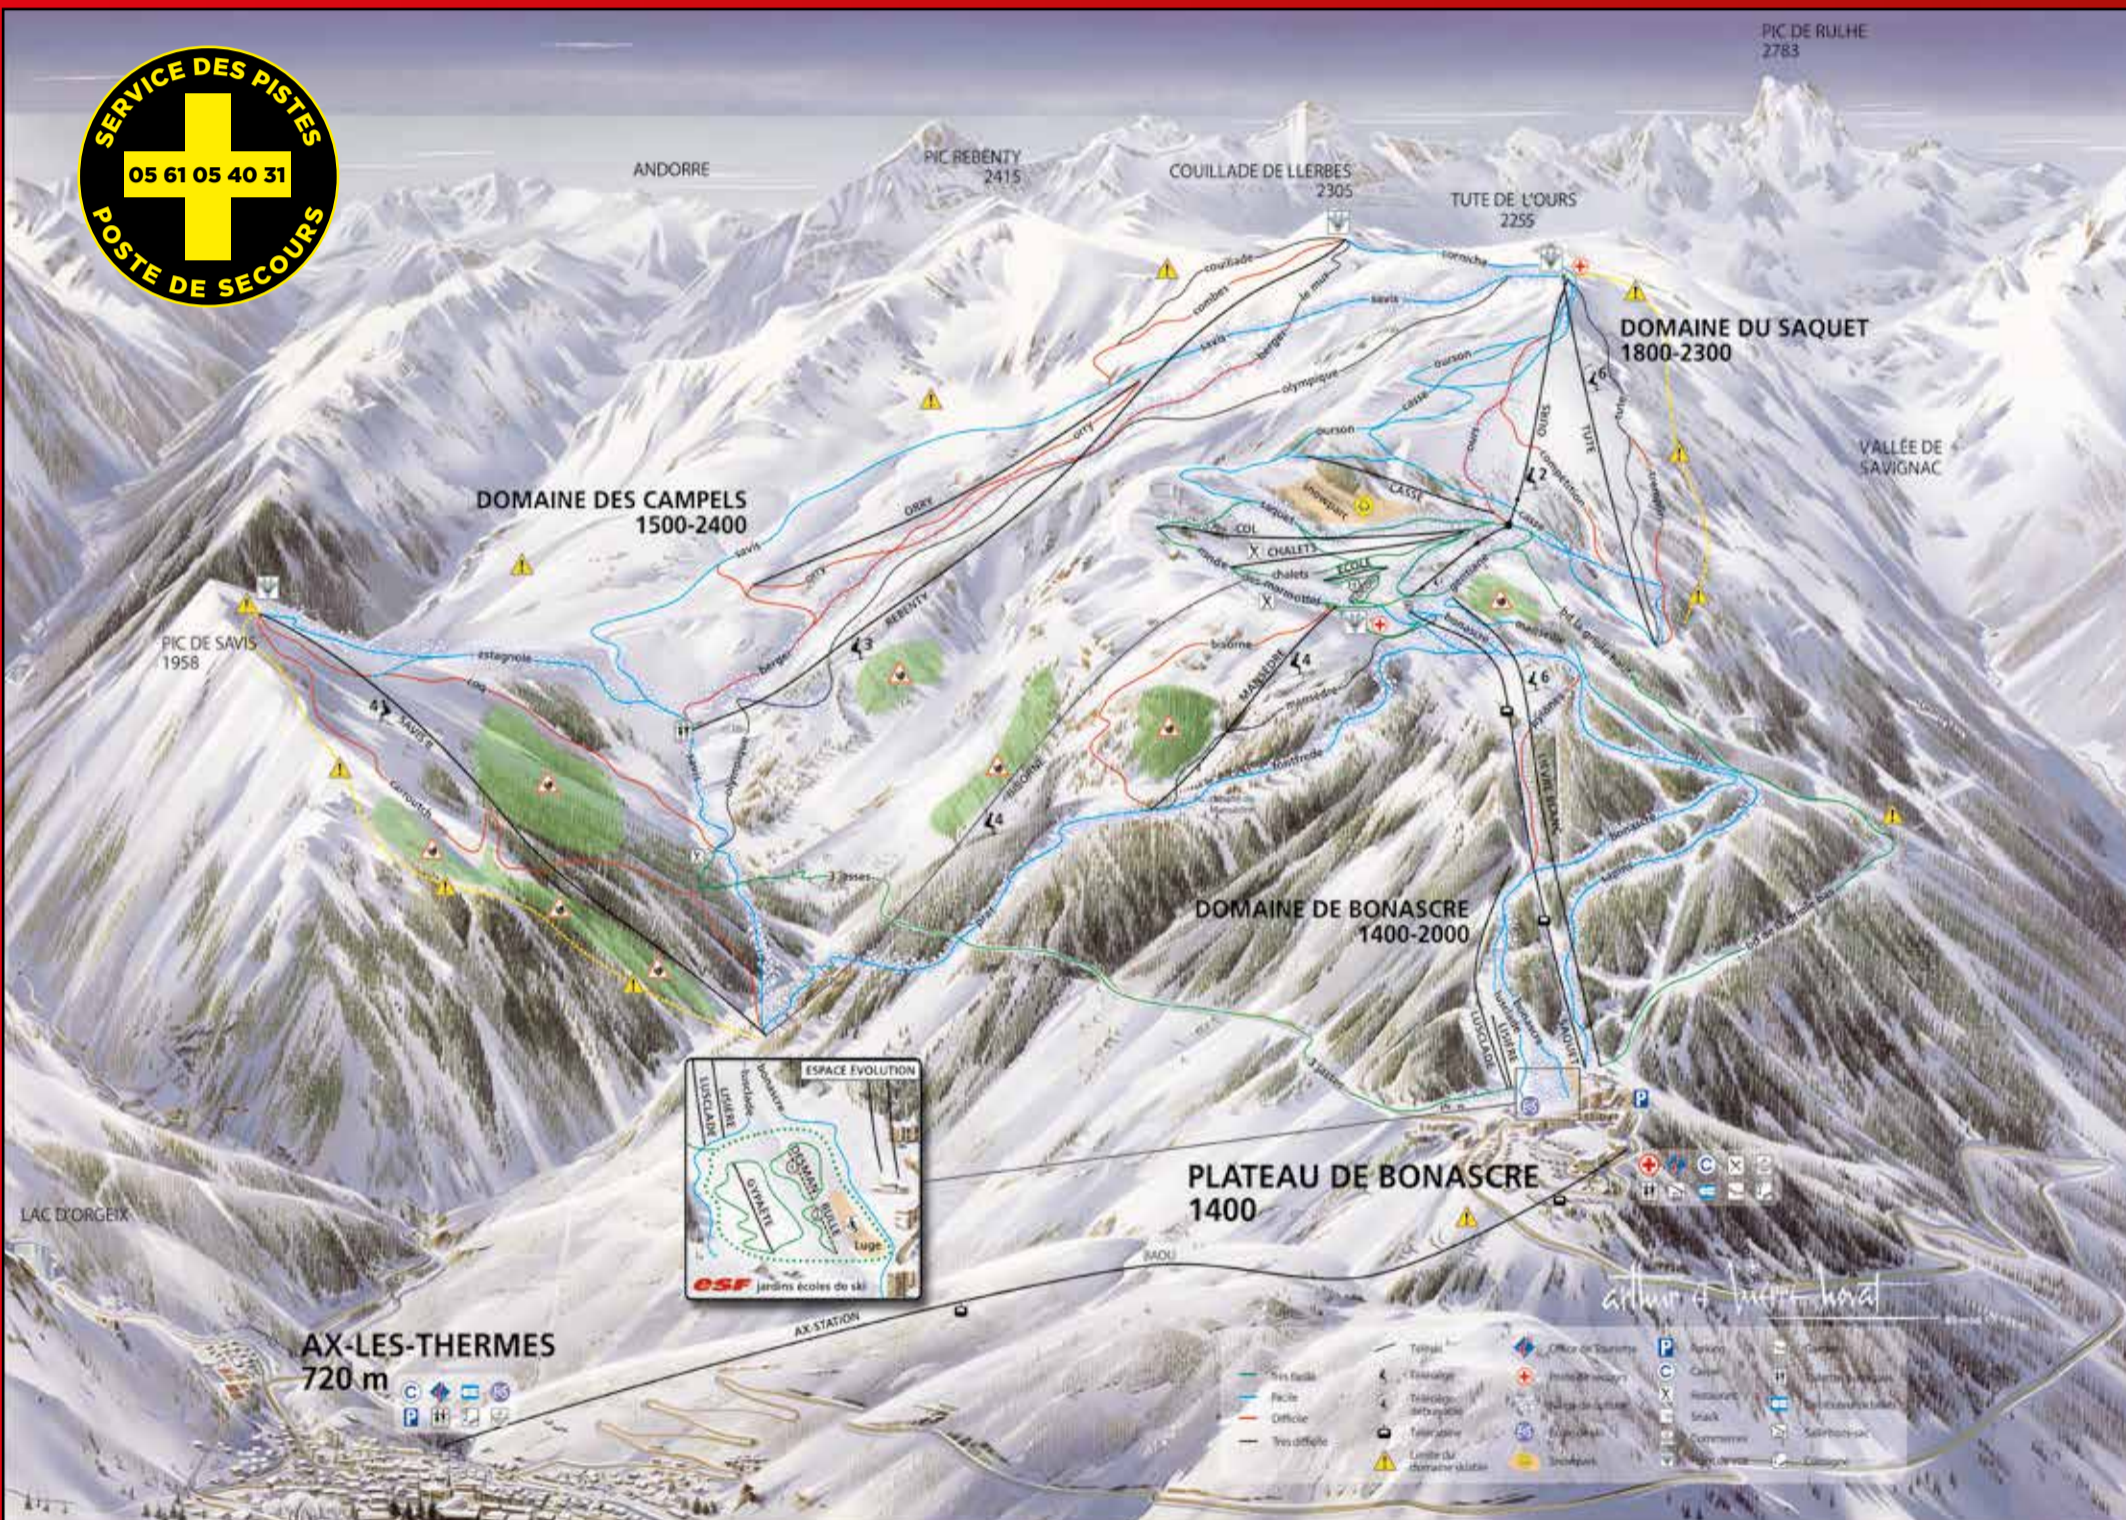

ESF
AX 3 DOMAINES
A young woman in ski gear smiling.

L'ANNEXE
AX LES THERMES
RESTAURANT
07 87 41 61 65
Camping le Malazeou
09110 Ax-les-Thermes
annexe.ax@gmail.com

SKISET
VOTRE MAGASIN DE LOCATION DE SKI
ISARDS 2 & 3
Entretien | Gardiennage
Magasin au pied des pistes
05 61 66 97 16

librairie
LES BEAUX LIVRES
Ouverture de 9h15 à 12h15
et de 14h45 à 19h
• Du mardi au samedi en basse saison
• Tous les jours pendant les vacances scolaires
• Librairie générale et régionale
• Cartes et guides de randonnée
• Cartes postales
• Commandes de librairie
Stéphanie DENJEAN
Galerie du Grand Tétrás
Avenue Delcassé
09110 AX-LES-THERMES
06 88 38 66 72
www.librairie-lesbeauxlivres.fr

LOCATION - VENTE - REPARATION
GAU SPORT
GARDIENNAGE
AX 3 DOMAINES
Aux Pieds Des Pistes Depuis 1973
gausport.com - 05 34 14 65 79

SUPERETTE Proxi
RÔTISSERIE
FROMAGE ET CHARCUTERIE À LA COUPE
LIVRAISON À DOMICILE
tél: 05 61 64 22 36 - 5, place Roussel - 09110 Ax les Thermes

Le Komo
BAR | RESTAURANT | BRASSERIE
Spécialités Montagnardes
RACLETTE - FONDUES - TARTIFLETTE ...
Bonascre 09110 Ax les Thermes - 05 61 64 29 13

FNAM
LOCATION • TRANSACTION • SYNDIC
AX-LES-THERMES • AX 3 DOMAINES
CHARLES DANIEL
IMMOBILIER
www.ax-immobilier.com
+33 5 61 64 33 75
charlesdanel@ax-immobilier.com