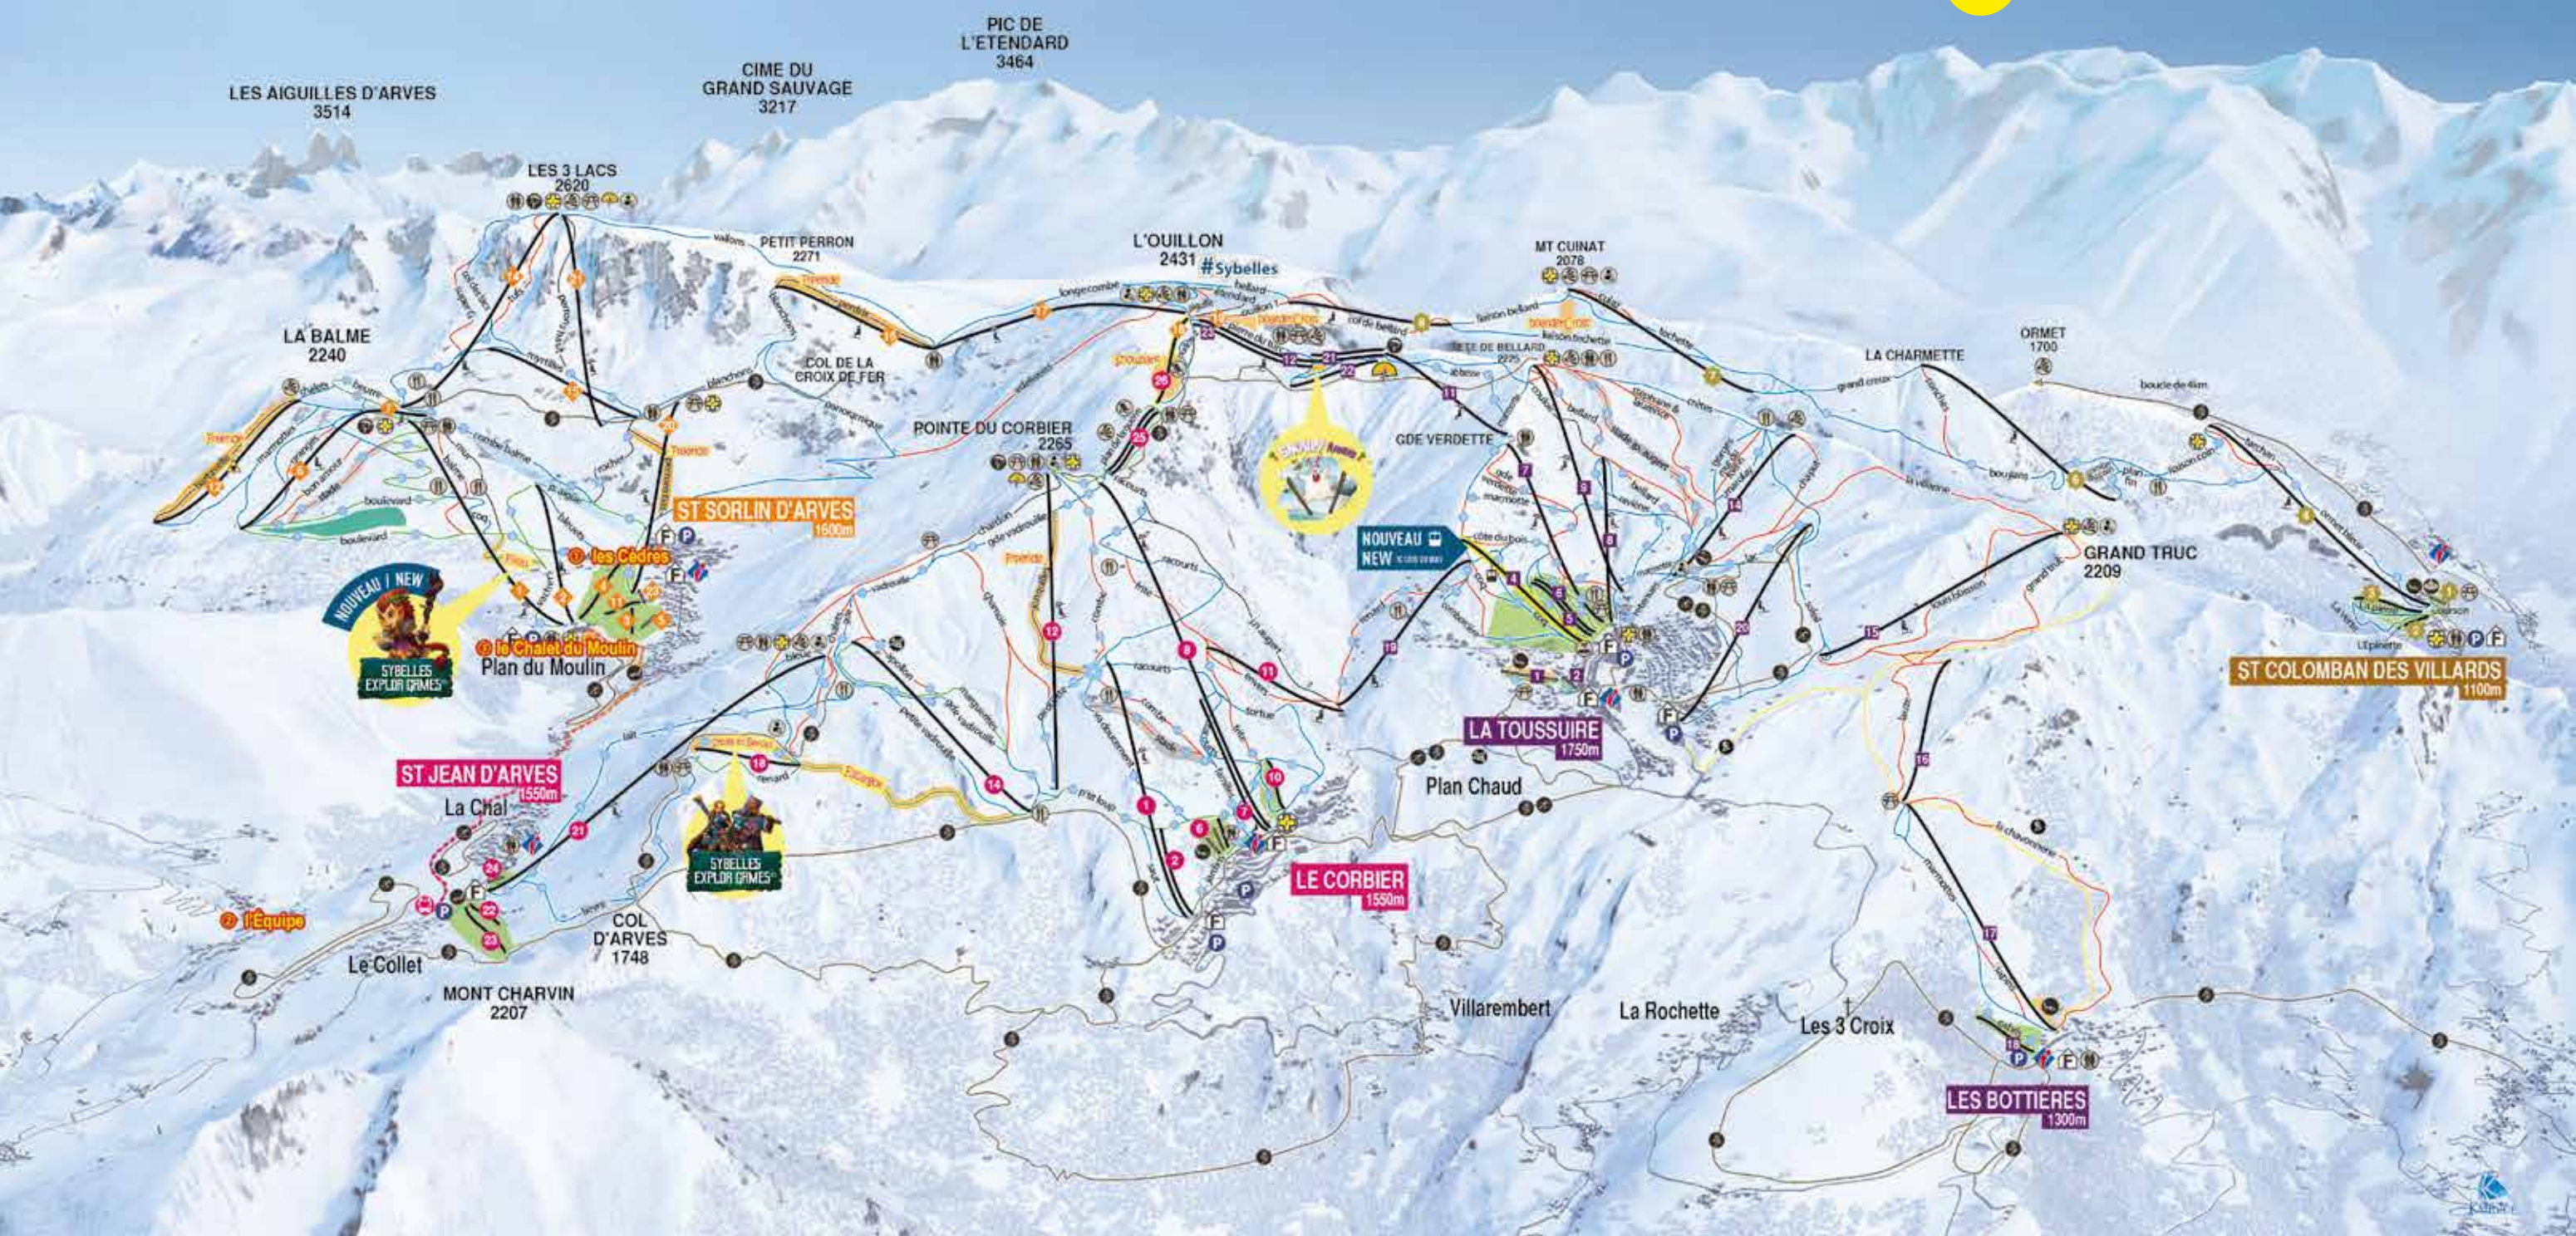

L'ATELIER RESTO

BAR RESTAURANT

CUISINE TRADITIONNELLE • SPÉCIALITÉS SAVOYARDES

A 5 MINUTES DES PISTES
INFOS ET RESERVATIONS 04 79 64 37 88

L'ATELIER CAFÉ

PUB PIZZERIA

ORGANISATION D'ÉVÉNEMENTS • DIFFUSION DES MATCHS
DJ SET • CONCERTS

INFOS ET RESERVATIONS 04 79 59 19 47

AMBIANCE CHALEUREUSE ET CONVIVIALE !

04 79 59 34 83

SPEED Wheel

RESTAURANT BAR PIZZERIA

HORAIRES D'HIVER
OUVERT 7J/7
À partir de 16h service du soir et Bar.

SPÉCIALITÉ SAVOYARDE, PIZZAS (PÂTE MAISON),
HAMBURGERS ET FRITES MAISON, PLATS MAISON,
DESSERTS GOURMANDS ET MENU ENFANT !
RHUMS ARRANGÉS À VENIR DÉCOUVRIR !

À SAINT-JEAN-D'ARVES LIEU DIT LES CHAMBONS

OUVERT ÉTÉ COMME HIVER - ACCÈS PISTE GRAND BOULEVARD

LES CÈDRES

HÔTEL • RESTAURANTS • SPA

CHEM. DES PRÉ-PLAN, 73530 SAINT-SORLIN-D'ARVES 04 79 59 70 21

SAINT SO' MOTONEIGES

LOCATIONS GUIDÉES DE MOTONEIGES

PILOTEZ VOTRE MOTONEIGE TOUS LES SOIRS.
À PARTIR DE 17H30

CONDUCTEUR
DE 19 ANS SANS PERMIS

06 87 08 30 87
saintsomotoneiges@gmail.com www.saint-sorlin-darves.com

7j/7 Bar Restaurant de l'Équipe

Spécialités Savoyardes - Crêpes - Salades
Vente à emporter

Pensez à réserver
04 79 59 14 21 ou 06 07 86 98 09

Vers Saint Sorlin d'Arves
Les Chambons St Jean d'Arves
BAR DE L'ÉQUIPE
à gauche après le pont
Vers Saint Jean de Maurienne
Les Chambons • St Jean d'Arves

neigebleue@wanadoo.fr • Crédit Photos Agence Zoom • Document non contractuel . Ne pas jeter sur la voie publique • MERCI

le Beaufort

Fabrication de Beaufort
Visites guidées gratuites
Vente directe au détail

à Saint-Sorlin-d'Arves

Fromagerie - Coopérative de la Vallée des Arves

Vente en ligne : www.beaufortdesarves.com tél: 04 79 59 70 16

Votre supermarché à la montagne

100% SAVOYARDE

Sherpa St Jean d'Arves
La Chal
04 79 59 72 95

Sherpa.net
Suivez toute l'actualité Sherpa sur Facebook

sherpa

ESF

SAINT-JEAN-D'ARVES

LES PAINS DE LA SAPAUDIA

ARTISAN BOULANGER PÂTISSIER depuis 1951

PAINS DE TRADITION - PÂTISSERIES MAISON
VIENNOISERIES SPÉCIALITÉS

Retrouvez nous
à St-Sorlin-d'Arves 2 boutiques : bas du village vers l'église
et haut du village "les fermes de St-Sorlin"
à St-Jean-d'Arves : la Chal à côté du Sherpa

boulangerie-sapaudia@orange.fr

ARVAN DÉPANNAGES

Travaux Publics - Maçonnerie - Location Matériel TP
Garage - Dépannages - Remorquages

Port : 06 13 12 42 57
Tél : 04 79 59 77 33
Mail : yves.bellot-mauroz@orange.fr
Route du Plan du Moulin - 73530 SAINT SORLIN D'ARVES

PLOMBERIE DES AIGUILLES

Dépannage • Entretien • Rénovation • Installation

06 50 40 04 12

plomberie.des.aiguilles73@gmail.com

LE BOUJ

BAR - RESTAURANT

Ouvert tous les jours
+33 4 79 59 00 37