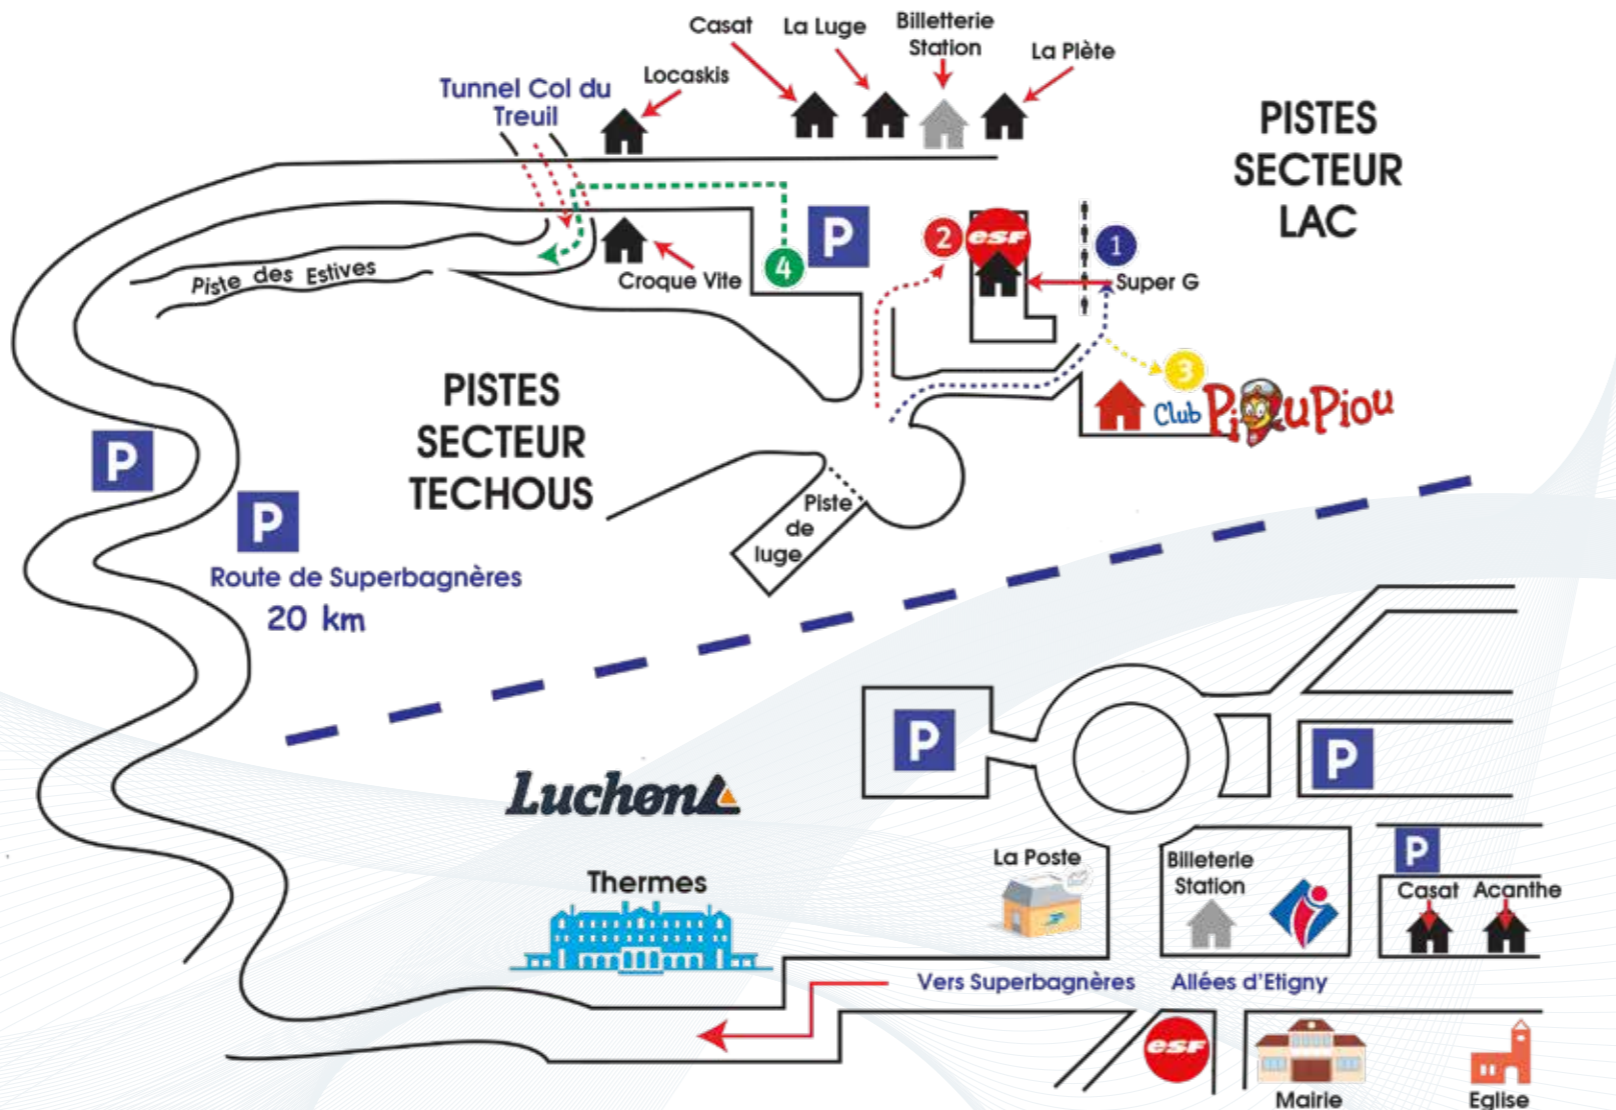

CONSEILS AUX ÉLÈVES ET PARENTS

Les élèves doivent se présenter aux cours munis de leur de carte de cours.

Les élèves susceptibles d'utiliser les remontées mécaniques doivent être munis d'un titre de transport (forfait en vente à la billetterie).

Les élèves doivent être munis de leur matériel de ski, (le casque est fortement recommandé).

1 Rendez-vous des **Cours Collectifs** aux panneaux de rassemblement.

2 Rendez-vous des **Cours Particuliers** devant le bureau de l'ESF.

3 Rendez-vous des **Cours Collectifs** pour les enfants de - de 6 ans au Club Piou Piou.

4 Accès à la piste verte des Estives.