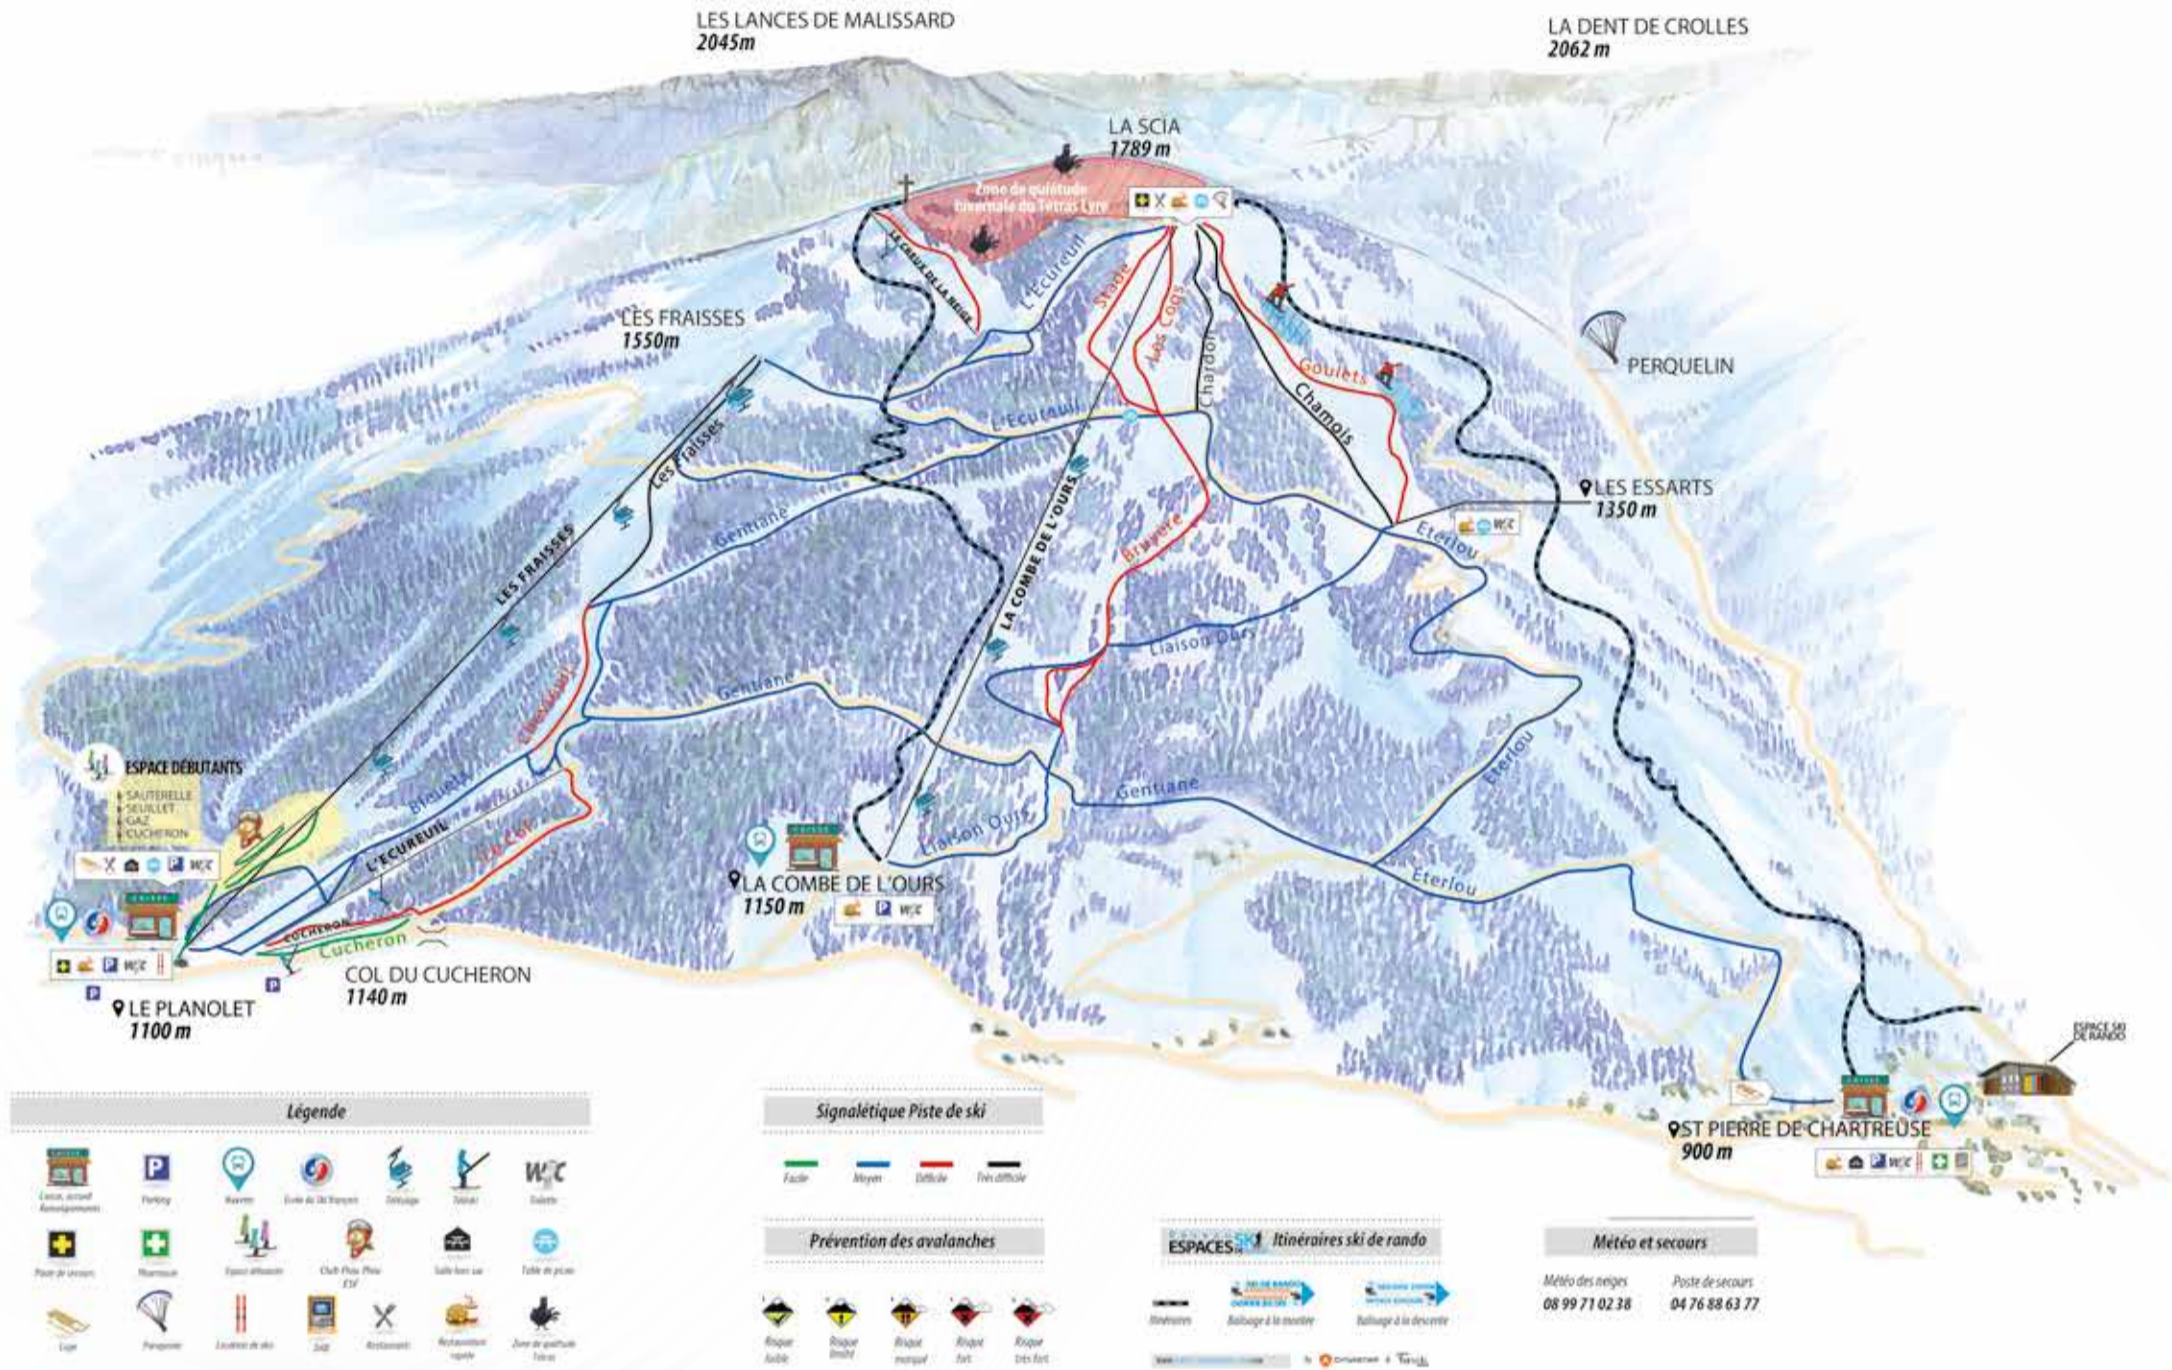

AU FOURNIL DE ST-PIERRE
Boulangerie Pâtisserie

Boulangerie/Pâtisserie/Salon de Thé
04 76 53 27 89

Non Stop 7j/7 Le Bourg
38380 St Pierre de Chartreuse

Boucherie Guerre

Boucher Éleveur depuis 1830
Charcutier Traiteur Salaisonnier

St-Pierre-d'Entremont 04 79 65 80 52
St-Pierre-de Chartreuse 04 76 88 67 61

Au Gras Souillet
Le Chalet du Planolet

Terrasse panoramique
au pied des pistes

Cuisine maison avec
des produits locaux

Le Chalet du Planolet
Le Planolet - 73 670 Saint Pierre d'Entremont
Tel : 04 76 87 02 14 - lechaletduplanolet.fr

**OUVERT du mardi au dimanche matin,
et le lundi pendant les vacances scolaires**

SPAR

LIVRAISON À DOMICILE GAZ

Saint-Pierre-d'Entremont - 04.79.65.81.67
Saint-Pierre-de-Chartreuse - 04.76.26.16.80

BAR GLACIER l'Auberge
RESTAURANT

04 76 88 62 28

Place de la mairie
St-Pierre-de-Chartreuse

Bar, Pub, Restaurant

LA CABINE

ÉVÉNEMENTS
SOIRÉES À THÈMES

Saint-Hugues
38380 St-Pierre-de-Chartreuse
mf.lacabine@gmail.com
04 76 88 67 19

Aux Délices de Chartreuse
Boulangerie-Pâtisserie
Salon de Thé
Pizzas

04 79 65 86 95
Saint-Pierre-d'Entremont
www.patisserie-delices-chartreuse.fr

BAR Galetas

Burgers
Restaurant
Concerts

09 61 66 45 06
St-Pierre-d'Entremont

Bar et restaurant
SPÉCIALITÉS SAVOYARDES

L'Herbe Tendre

04 79 65 14 76
contact@herbetendre.fr
Saint-Pierre d'Entremont

Le Relais du Grand Som
www.hotel-legrandsom.com

Hôtel** - Restaurant
Bar - Traiteur

Le Bourg
73670 St-Pierre d'Entremont
Tél : +33 (0)4 79 26 25 50
lerelaisdugrandsom@orange.fr

Entre Monts Vélos 04 79 36 01 76
06 19 94 98 05

LOCATION
Raquettes, Fat bike
Vêtements
et accessoires

Ancienne Mairie
le Bourg
St Pierre
d'Entremont

Pizza Broc

04 76 95 45 36
à emporter